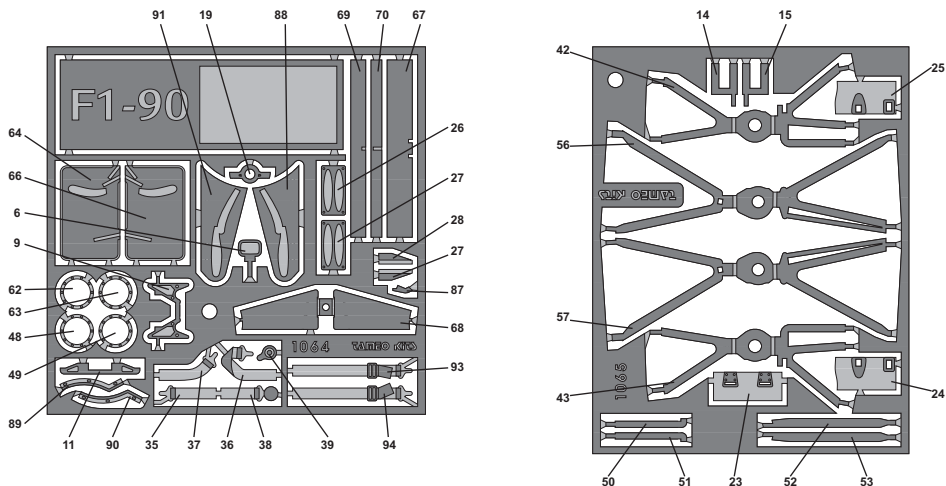

Colour conversion - Conversione colori - Farbumwandlung Conversion de couleurs - Colores convensionados

Photoetched - Fotoincisioni - Fotogeazetz Photogravures - Fotograbado

TAMEO KITS
scale racing car models

TAMEO KITS srl

Via Valle, 111 - P.O. Box 61
17022 BORGIO VEREZZI SV ITALY
Tel. 39 019 - 615.250 Fax. 39 019 - 615.310

website www.tameokits.com
e-mail sales@tameokits.com
e-mail technical@tameokits.com

Ferrari

OFFICIAL LICENSED PRODUCT