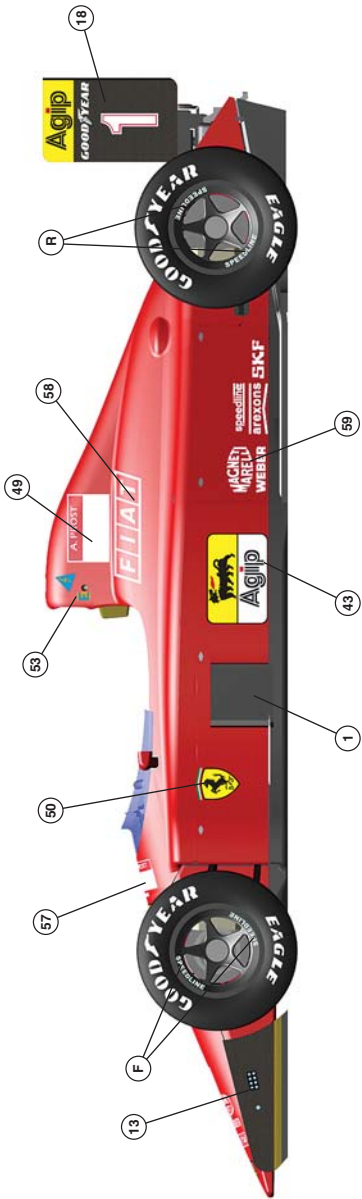

# TMK 425 FERRARI F1-90 G.P. BRASILE 1990

 1 - A. Prost 1st

 2 - N. Mansell 4th