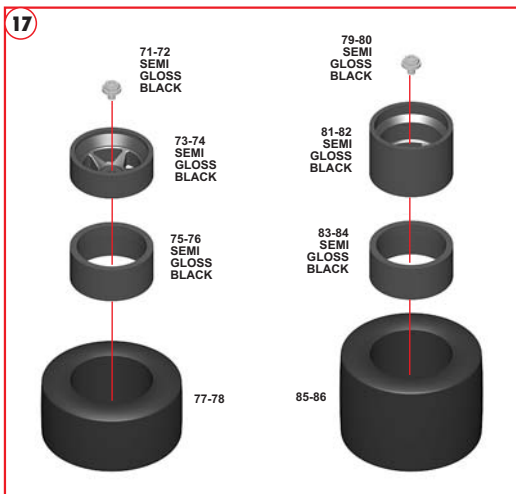

# TMK 425 FERRARI F1-90 G.P. BRASILE 1990

 1 - A. Prost 1st

 2 - N. Mansell 4th