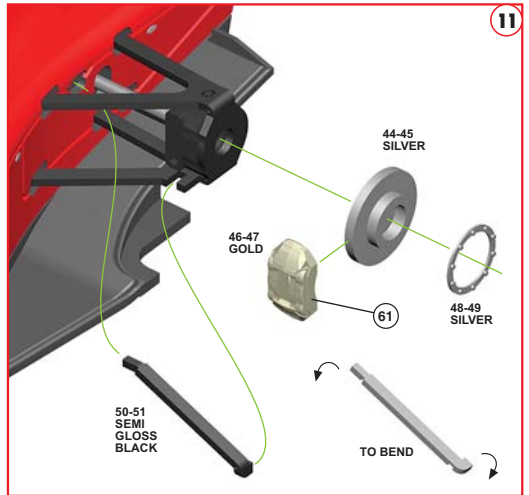

# TMK 425 FERRARI F1-90 G.P. BRASILE 1990

 1 - A. Prost 1st

 2 - N. Mansell 4th