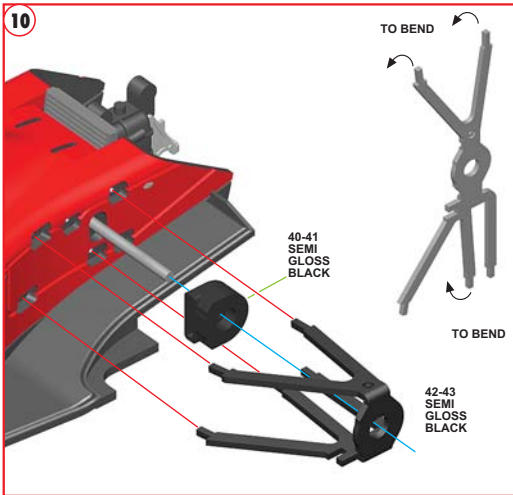

# TMK 425 FERRARI F1-90 G.P. BRASILE 1990

 1 - A. Prost 1st

 2 - N. Mansell 4th