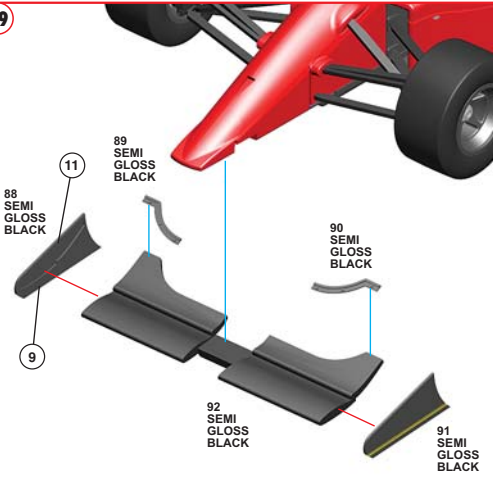

# TMK 425 FERRARI F1-90 G.P. BRASILE 1990

 1 - A. Prost 1st

 2 - N. Mansell 4th