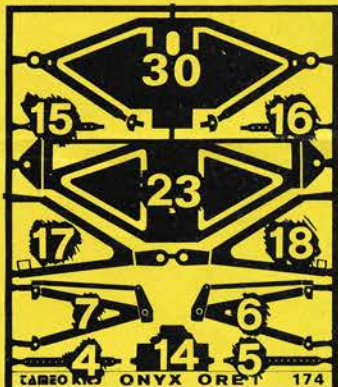

V.le Cristoforo Colombo 36/38  
17022 Borgio Verezzi (SV) Italy  
Tel. 019 - 61.52.50 / Fax 019 - 61.53.10

**ONYX COSWORTH ORE1**  
G.P. INGHILTERRA 1989

TMK 107

Fotoincisioni/Photoetched

**Prototipo:** Luca Tameo  
**Fusione:** Tameo Band  
**Decals:** Cartograf  
**Assist:** Tove Johansen