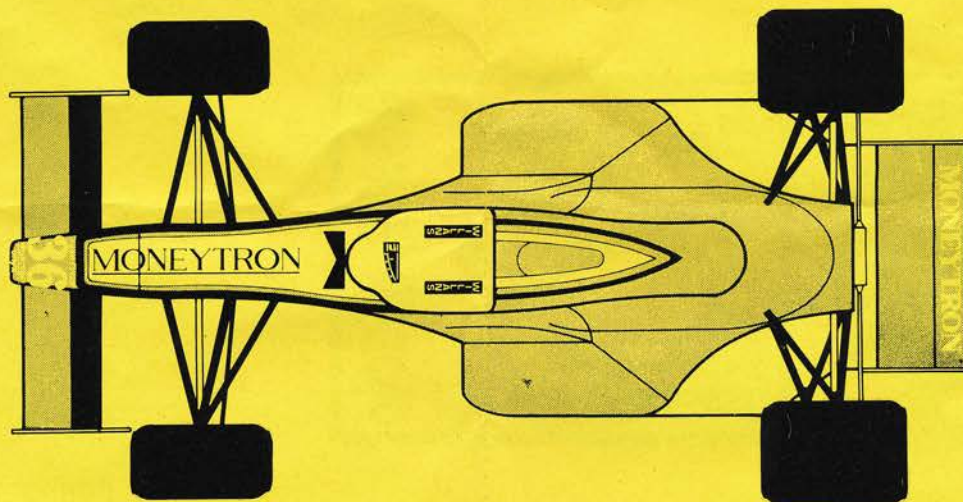

CONVERSIONE COLORI/COLOURS CONVERSION

Blu/Blue	Tameo VS4005	Duplicolor French Blue
Nero Satinato/Satin Black	Tameo VS6002 - Humbrol N° 85	Duplicolor Fiat 77-051
Nero Opaco/Matt Black	Humbrol N° 33	
Rosso/Red	Humbrol N° 19	
Argento/Silver	Humbrol N° 11