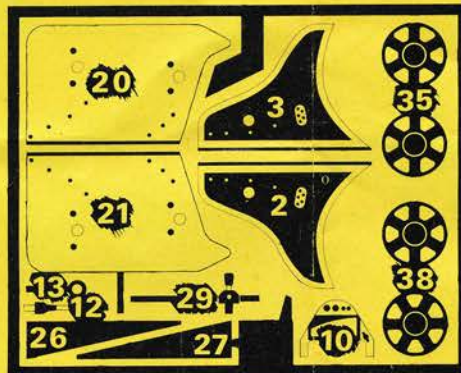

V.le Cristoforo Colombo 36/38  
17022 Borgio Verezzi (SV) Italy  
Tel. 019 - 61.52.50 / Fax 019 - 61.53.10

**ONYX COSWORTH ORE1**  
G.P. INGHILTERRA 1989

TMK 107

Fotoincisioni/Photoetched

**Prototipo:** Luca Tameo  
**Fusione:** Tameo Band  
**Decals:** Cartograf  
**Assist:** Tove Johansen