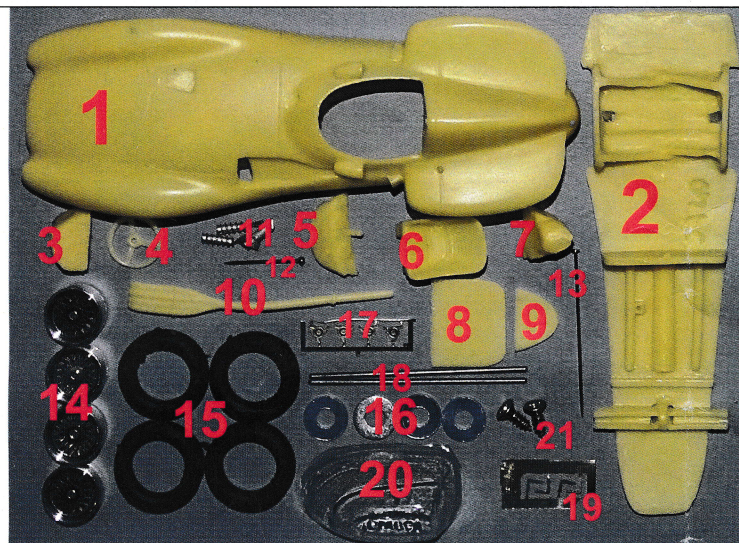

## J43140 - VANWALL VW6 carénée - streamlined Reims 1957

|    |                                       |
|----|---------------------------------------|
| 4  | Volant : alu & bois – steering wheel  |
| 5  | Tableau de bord                       |
| 6  | Siège du pilote : alu & cuir          |
| 7  | Puits de vissage AR                   |
| 8  | Cloison derrière le siege : noir      |
| 9  | Cloison derrière l'appuie tête : noir |
| 10 | Échappement – exhaust : noir          |
| 11 | Ressorts de suspension AV : alu       |
| 12 | Levier de vitesses - gear             |
| 13 | Colonne de direction (option)         |
| 14 | Jantes – wheels x 4                   |
| 15 | Pneus – tyres x 4                     |
| 16 | Freins à disque – disc brakes x 4     |
| 17 | Papillons tripales x 4                |
| 18 | Axes – axis x 2                       |
| 19 | Fermetures de capot x 4               |
| 20 | Pare-brise - windscreen               |
| 21 | Vis x 2                               |

Maquette : Yves DARGOT - Moulage : VPM Reproduction

Spring  
front  
suspension  
avant  
ressort

VOITURE MINIATURE DE COLLECTION – MODEL CAR FOR COLLECTORS

Modèle artisanal fabriqué à la main en France – handmade in France