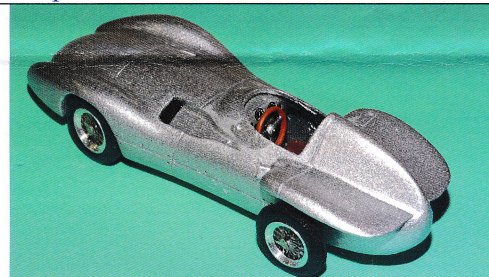

## J43140 - VANWALL VW6 carénée - streamlined Reims 1957

|    |                                       |
|----|---------------------------------------|
| 4  | Volant : alu & bois – steering wheel  |
| 5  | Tableau de bord                       |
| 6  | Siège du pilote : alu & cuir          |
| 7  | Puits de vissage AR                   |
| 8  | Cloison derrière le siege : noir      |
| 9  | Cloison derrière l'appuie tête : noir |
| 10 | Échappement – exhaust : noir          |
| 11 | Ressorts de suspension AV : alu       |
| 12 | Levier de vitesses - gear             |
| 13 | Colonne de direction (option)         |
| 14 | Jantes – wheels x 4                   |
| 15 | Pneus – tyres x 4                     |
| 16 | Freins à disque – disc brakes x 4     |
| 17 | Papillons tripales x 4                |
| 18 | Axes – axis x 2                       |
| 19 | Fermetures de capot x 4               |
| 20 | Pare-brise - windscreen               |
| 21 | Vis x 2                               |

Maquette : Yves DARGOT - Moulage : VPM Reproduction

Spring  
front  
suspension  
avant  
ressort

VOITURE MINIATURE DE COLLECTION – MODEL CAR FOR COLLECTORS

Modèle artisanal fabriqué à la main en France – handmade in France