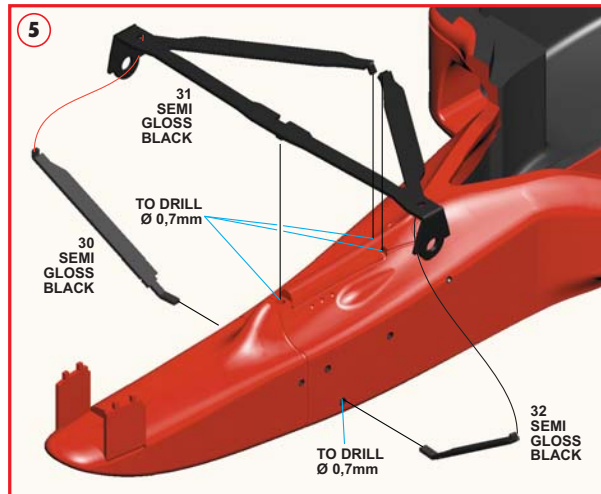

TAMEO KITS
scale racing car models

TMK308

FERRARI F2002

SAN MARINO G.P. 2002

BORGIO VEREZZI
44° 9' 35.26" N, 8° 10' 19.16" E

FERRARI

OFFICIAL LICENSED PRODUCT

GLUE AND STICK BEFORE PAINTING
INCOLLARE E STUCCARE PRIMA DELLA VERNICIATURA
VOR DER LACKIERUNG VERKLEBEN UND VERSPACHTELN
COLLER ET MASTIQUER AVANT DE VERNIR
PEGAR Y ESTUCAR ANTES DE PINTAR

TO BEND PIEGARE BIEGEN PLIER FORER DOBLAR
TO DRILL FORARE BOHREN FORER FORER PERFORAR
PARTS PEZZI STUECKE PIECE PIEZAS
STEEL WIRE FILO D' ACCIAIO STAHLDRAHT FIL ACIER ALAMBRE D'ACERO
DIAMETER DIAMETRO DURCHMESSER DIAMETRE DIAMETRO

MATT RED ROSSO OPACO MATT ROT ROUGE OPAQUE ROJO MATE TAMIYA XF7	METALLIC RED ROSSO METALLIZZATO METALLISERT ROT ROUGE METALISE ROJO METALIZADA HUMBROL 51	WHITE BIANCO WEISS BLANC BLANCO TAMIYA TS26	TERRA OPAQA FLAT EARTH DUNSTERDE TERRA OPAQUE TERRA MATE TAMIYA XF52	METALLIC BLUE BLU METALLIZZATO METALLISERT BLAU BLEU METALISE AZUL METALIZADA TAMIYA X13	SEMI GLOSS BLACK NERO SEMI LUCIDO HALBGLANZSCHWARZ NOIR SEMI BRILLANT NEGRO SEMIBRILLANTE TAMIYA X18	BRIGHT RED ROSSO VIVO HELLES ROT ROUGE VIF ROJO VIVAZ TAMIYA TS49