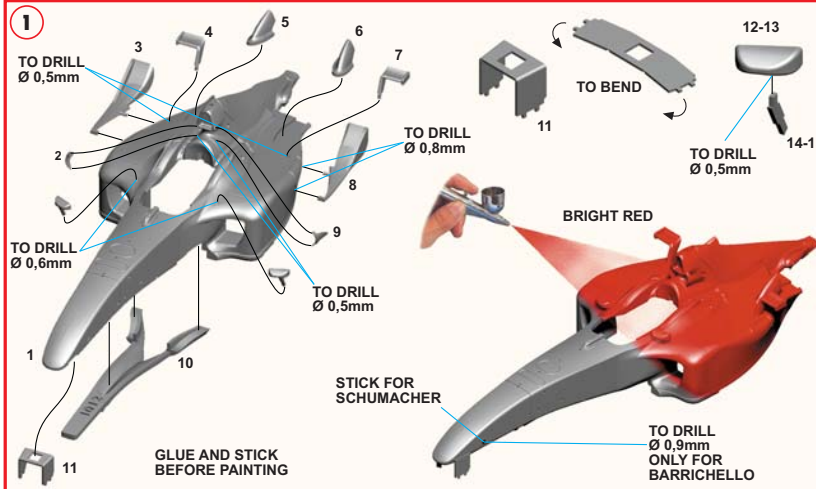

TAMEO KITS
scale racing car models

TMK308

FERRARI F2002

SAN MARINO G.P. 2002

BORGIO VEREZZI
44° 9' 35.26" N, 8° 10' 19.16" E

FERRARI

OFFICIAL LICENSED PRODUCT

GLUE AND STICK BEFORE PAINTING
INCOLLARE E STUCCARE PRIMA DELLA VERNICIATURA
VOR DER LACKIERUNG VERKLEBEN UND VERSPACHTELN
COLLER ET MASTIQUER AVANT DE VERNIR
PEGAR Y ESTUCAR ANTES DE PINTAR

TO BEND PIEGARE BIEGEN PLIER FORER DOBLAR
TO DRILL FORARE BOHREN FORER FORER PERFORAR
PARTS PEZZI STUECKE PIECE PIEZAS
STEEL WIRE FILO D' ACCIAIO STAHLDRAHT FIL ACIER ALAMBRE D'ACERO
DIAMETER DIAMETRO DURCHMESSER DIAMETRE DIAMETRO