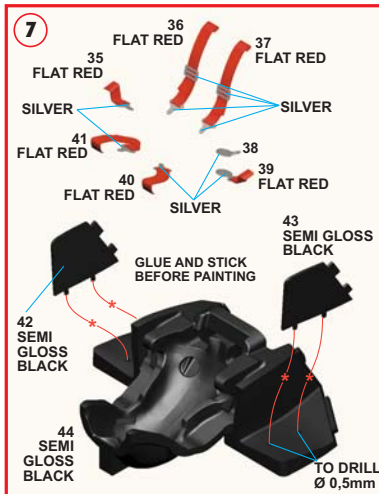

TAMEO KITS
scale racing car models

TMK308

FERRARI F2002

SAN MARINO G.P. 2002

BORGIO VEREZZI
44° 9' 35.26" N, 8° 10' 19.16" E

FERRARI

OFFICIAL LICENSED PRODUCT

GLUE AND STICK BEFORE PAINTING
INCOLLARE E STUCCARE PRIMA DELLA VERNICIATURA
VOR DER LACKIERUNG VERKLEBEN UND VERSPACHTELN
COLLER ET MASTIQUER AVANT DE VERNIR
PEGAR Y ESTUCAR ANTES DE PINTAR

TO BEND PIEGARE BIEGEN PLIER FORER DOBLAR
TO DRILL FORARE BOHREN FORER FORER PERFORAR
PARTS PEZZI STUECKE PIECE PIEZAS
STEEL WIRE FILO D' ACCIAIO STAHLDRAHT FIL ACIER ALAMBRE D'ACERO
DIAMETER DIAMETRO DURCHMESSER DIAMETRE DIAMETRO

MATT RED ROSSO OPACO MATT ROT ROUGE OPAQUE ROJO MATE TAMIYA XF7	METALLIC RED ROSSO METALLIZZATO METALLISERT ROT ROUGE METALISE ROJO METALIZADA HUMBROL 51	WHITE BIANCO WEISS BLANC BLANCO TAMIYA TS26	TERRA OPAQA FLAT EARTH DUNSTERDE TERRA OPAQUE TERRA MATE TAMIYA XF52	METALLIC BLUE BLU METALLIZZATO METALLISERT BLAU BLEU METALISE AZUL METALIZADA TAMIYA X13	SEMI GLOSS BLACK NERO SEMI LUCIDO HALBGLANZSCHWARZ NOIR SEMI BRILLANT NEGRO SEMIBRILLANTE TAMIYA X18	BRIGHT RED ROSSO VIVO HELLES ROT ROUGE VIF ROJO VIVAZ TAMIYA TS49