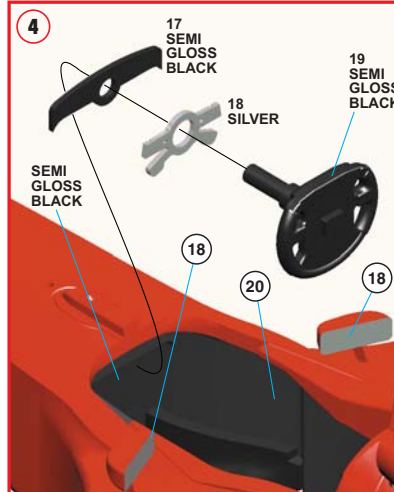

TAMEO KITS
scale racing car models

TMK308

FERRARI F2002

SAN MARINO G.P. 2002

BORGIO VEREZZI
44° 9' 35.26" N, 8° 10' 19.16" E

FERRARI

OFFICIAL LICENSED PRODUCT

GLUE AND STICK BEFORE PAINTING
INCOLLARE E STUCCARE PRIMA DELLA VERNICIATURA
VOR DER LACKIERUNG VERKLEBEN UND VERSPACHTELN
COLLER ET MASTIQUER AVANT DE VERNIR
PEGAR Y ESTUCAR ANTES DE PINTAR

TO BEND PIEGARE BIEGEN PLIER FORER DOBLAR
TO DRILL FORARE BOHREN FORER FORER PERFORAR
PARTS PEZZI STUECKE PIECE PIEZAS
STEEL WIRE FILO D' ACCIAIO STAHLDRAHT FIL ACIER ALAMBRE D'ACERO
DIAMETER DIAMETRO DURCHMESSER DIAMETRE DIAMETRO