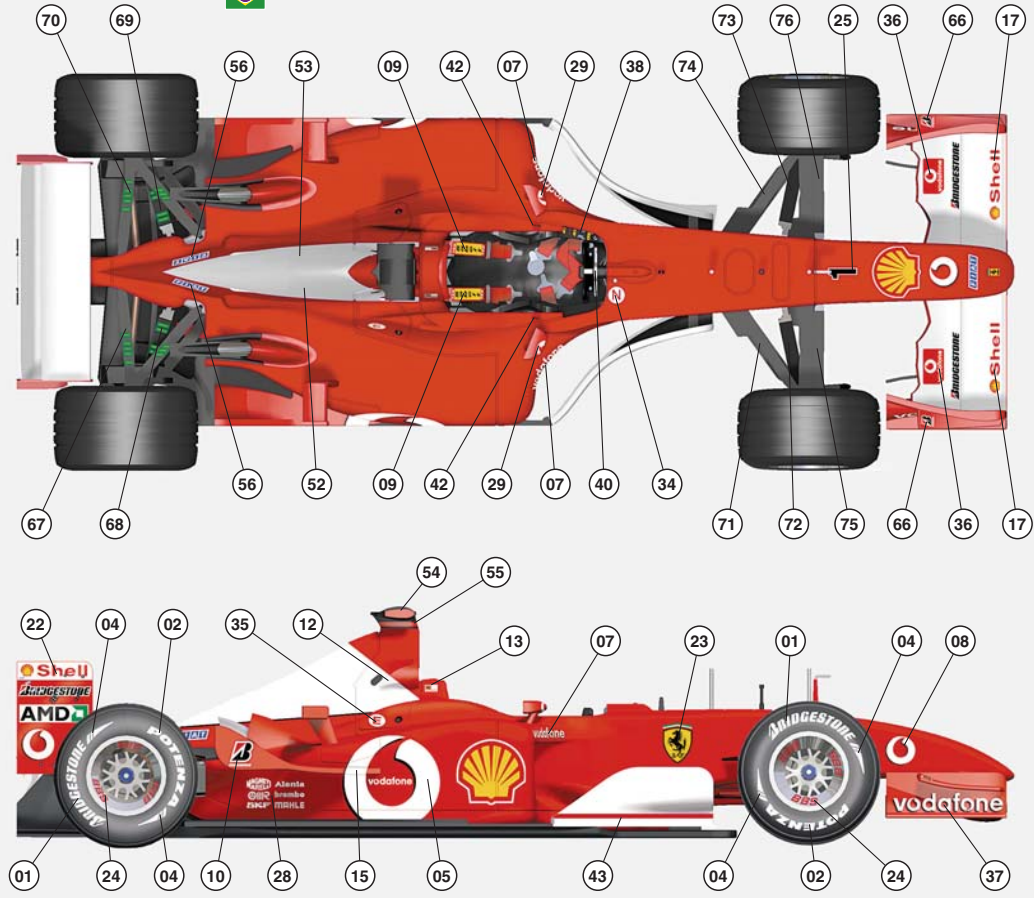

TAMEO KITS
scale racing car models

TMK308

FERRARI F2002

SAN MARINO G.P. 2002

BORGIO VEREZZI
44° 9' 35.26" N, 8° 10' 19.16" E

FERRARI

OFFICIAL LICENSED PRODUCT

GLUE AND STICK BEFORE PAINTING
INCOLLARE E STUCCARE PRIMA DELLA VERNICIATURA
VOR DER LACKIERUNG VERKLEBEN UND VERSPACHTELN
COLLER ET MASTIQUER AVANT DE VERNIR
PEGAR Y ESTUCAR ANTES DE PINTAR

- 1 - M. Schumacher
- 2 - R. Barrichello

- 1st
- 2nd

PHOTO4

PHOTO4

PHOTO4

PHOTO4

PHOTO4

PHOTO4