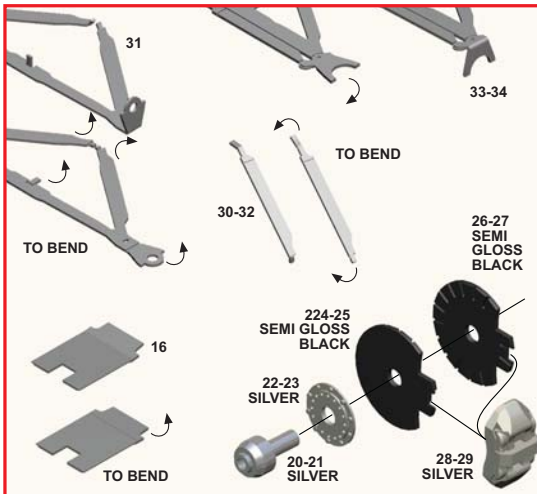

TAMEO KITS
scale racing car models

TMK308

FERRARI F2002

SAN MARINO G.P. 2002

BORGIO VEREZZI
44° 9' 35.26" N, 8° 10' 19.16" E

FERRARI

OFFICIAL LICENSED PRODUCT

GLUE AND STICK BEFORE PAINTING
INCOLLARE E STUCCARE PRIMA DELLA VERNICIATURA
VOR DER LACKIERUNG VERKLEBEN UND VERSPACHTELN
COLLER ET MASTIQUER AVANT DE VERNIR
PEGAR Y ESTUCAR ANTES DE PINTAR

TO BEND PIEGARE BIEGEN PLIER FORER DOBLAR
TO DRILL FORARE BOHREN FORER FORER PERFORAR
PARTS PEZZI STUECKE PIECE PIEZAS
STEEL WIRE FILO D' ACCIAIO STAHLDRAHT FIL ACIER ALAMBRE D'ACERO
DIAMETER DIAMETRO DURCHMESSER DIAMETRE DIAMETRO

MATT RED ROSSO OPACO MATT ROT ROUGE OPAQUE ROJO MATE TAMIYA XF7	METALLIC RED ROSSO METALLIZZATO METALLISERT ROT ROUGE METALISE ROJO METALIZADA HUMBROL 51	WHITE BIANCO WEISS BLANC BLANCO TAMIYA TS26	TERRA OPAQA FLAT EARTH DUNSTERDE TERRA OPAQUE TERRA MATE TAMIYA XF52	METALLIC BLUE BLU METALLIZZATO METALLISERT BLAU BLEU METALISE AZUL METALIZADA TAMIYA X13	SEMI GLOSS BLACK NERO SEMI LUCIDO HALBGLANZSCHWARZ NOIR SEMI BRILLANT NEGRO SEMIBRILLANTE TAMIYA X18	BRIGHT RED ROSSO VIVO HELLES ROT ROUGE VIF ROJO VIVAZ TAMIYA TS49