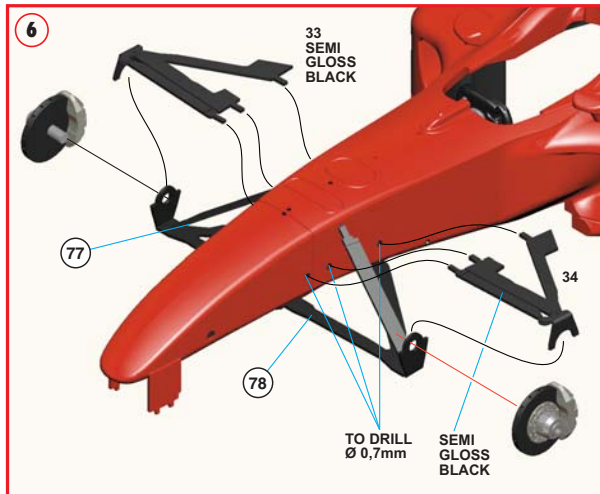

TAMEO KITS
scale racing car models

TMK308

FERRARI F2002

SAN MARINO G.P. 2002

BORGIO VEREZZI
44° 9' 35.26" N, 8° 10' 19.16" E

FERRARI

OFFICIAL LICENSED PRODUCT

GLUE AND STICK BEFORE PAINTING
INCOLLARE E STUCCARE PRIMA DELLA VERNICIATURA
VOR DER LACKIERUNG VERKLEBEN UND VERSPACHTELN
COLLER ET MASTIQUER AVANT DE VERNIR
PEGAR Y ESTUCAR ANTES DE PINTAR

TO BEND PIEGARE BIEGEN PLIER FORER DOBLAR
TO DRILL FORARE BOHREN FORER FORER PERFORAR
PARTS PEZZI STUECKE PIECE PIEZAS
STEEL WIRE FILO D' ACCIAIO STAHLDRAHT FIL ACIER ALAMBRE D'ACERO
DIAMETER DIAMETRO DURCHMESSER DIAMETRE DIAMETRO

MATT RED ROSSO OPACO MATT ROT ROUGE OPAQUE ROJO MATE TAMIYA XF7	METALLIC RED ROSSO METALLIZZATO METALLISERT ROT ROUGE METALISE ROJO METALIZADA HUMBROL 51	WHITE BIANCO WEISS BLANC BLANCO TAMIYA TS26	TERRA OPAQA FLAT EARTH DUNSTERDE TERRA OPAQUE TERRA MATE TAMIYA XF52	METALLIC BLUE BLU METALLIZZATO METALLISERT BLAU BLEU METALISE AZUL METALIZADA TAMIYA X13	SEMI GLOSS BLACK NERO SEMI LUCIDO HALBGLANZSCHWARZ NOIR SEMI BRILLANT NEGRO SEMIBRILLANTE TAMIYA X18	BRIGHT RED ROSSO VIVO HELLES ROT ROUGE VIF ROJO VIVAZ TAMIYA TS49