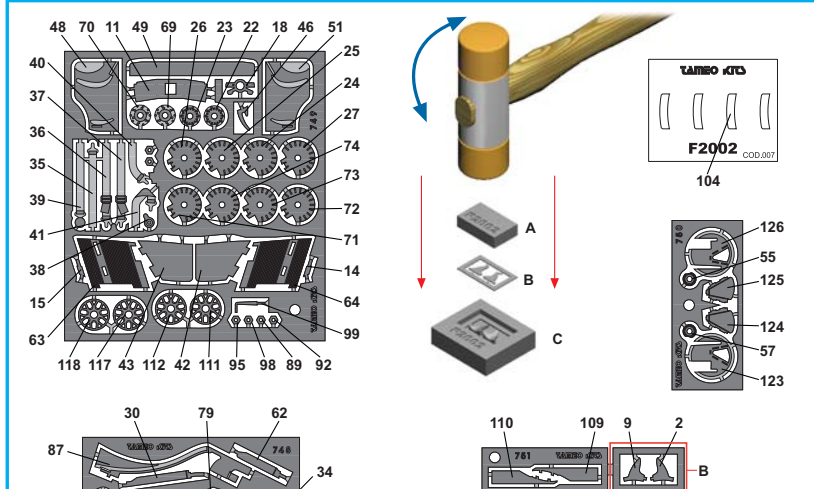

TAMEO KITS
scale racing car models

TMK308

FERRARI F2002

SAN MARINO G.P. 2002

BORGIO VEREZZI
44° 9' 35.26" N, 8° 10' 19.16" E

FERRARI

OFFICIAL LICENSED PRODUCT

GLUE AND STICK BEFORE PAINTING
INCOLLARE E STUCCARE PRIMA DELLA VERNICIATURA
VOR DER LACKIERUNG VERKLEBEN UND VERSPACHTELN
COLLER ET MASTIQUER AVANT DE VERNIR
PEGAR Y ESTUCAR ANTES DE PINTAR

TO BEND PIEGARE BIEGEN PLIER FORER DOBLAR
TO DRILL FORARE BOHREN FORER FORER PERFORAR
PARTS PEZZI STUECKE PIECE PIEZAS
STEEL WIRE FILO D' ACCIAIO STAHLDRAHT FIL ACIER ALAMBRE D'ACERO
DIAMETER DIAMETRO DURCHMESSER DIAMETRE DIAMETRO