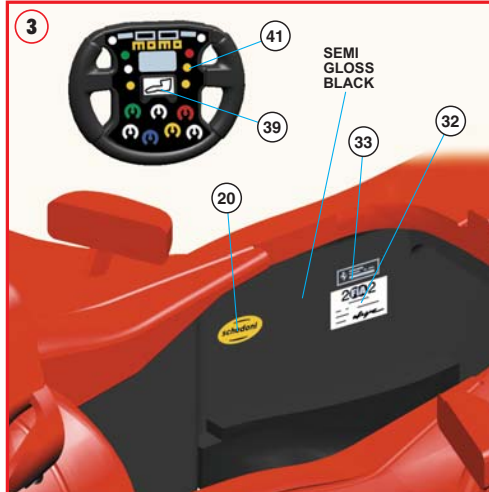

MATT RED ROSSO OPACO MATT ROT ROUGE OPAQUE ROJO MATE TAMIYA XF7	METALLIC RED ROSSO METALLIZZATO METALLISERT ROT ROUGE METALISE ROJO METALIZADA HUMBROL 51	WHITE BIANCO WEISS BLANC BLANCO TAMIYA TS26	TERRA OPAQA FLAT EARTH DUNSTERDE TERRA OPAQUE TERRA MATE TAMIYA XF52	METALLIC BLUE BLU METALLIZZATO METALLISERT BLAU BLEU METALISE AZUL METALIZADA TAMIYA X13	SEMI GLOSS BLACK NERO SEMI LUCIDO HALBGLANZSCHWARZ NOIR SEMI BRILLANT NEGRO SEMIBRILLANTE TAMIYA X18	BRIGHT RED ROSSO VIVO HELLES ROT ROUGE VIF ROJO VIVAZ TAMIYA TS49