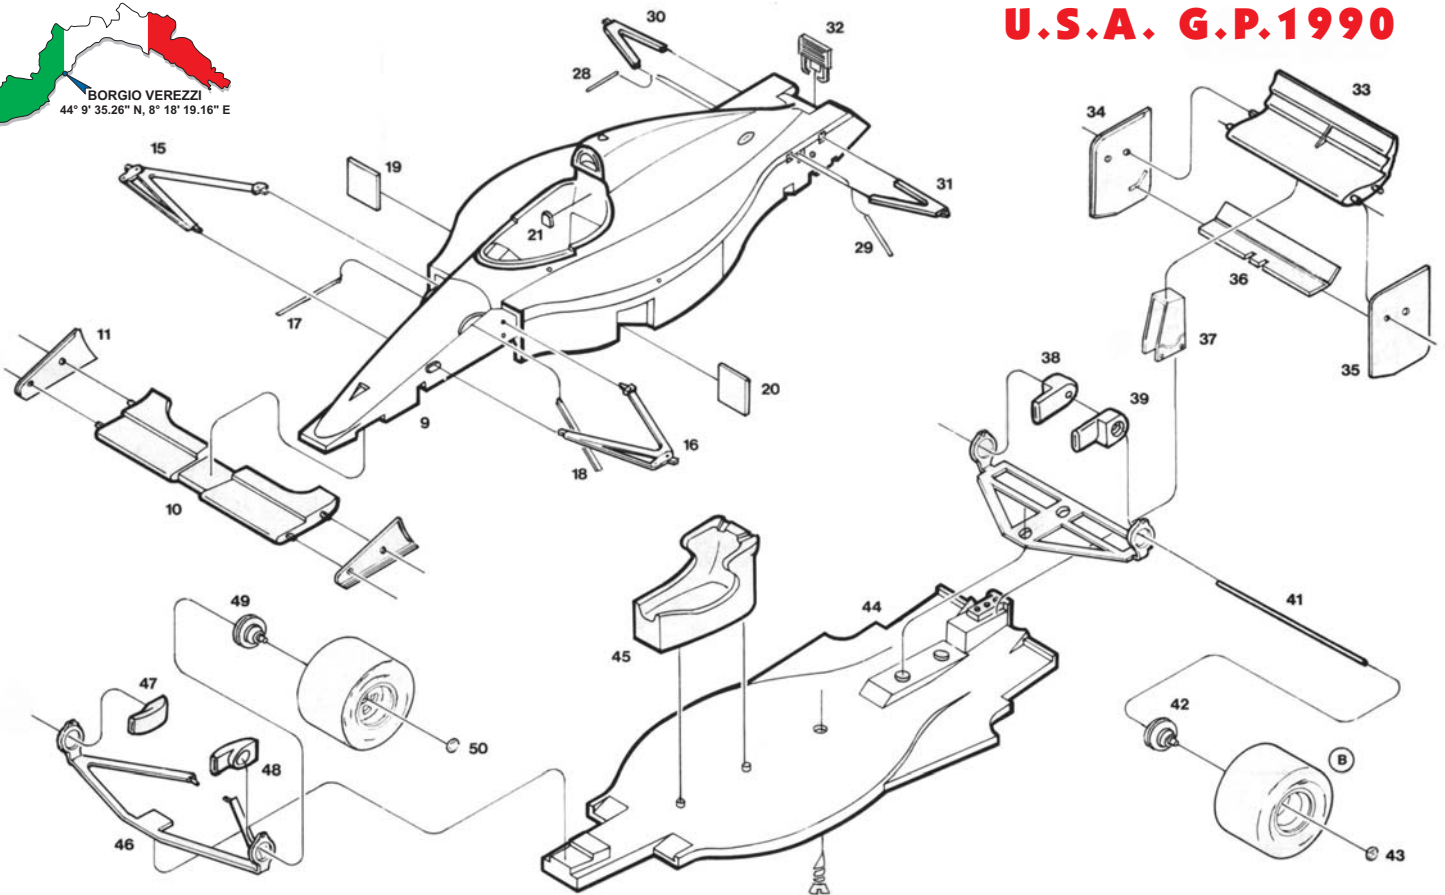

TMK116 FERRARI 641 U.S.A. G.P.1990

1	Pneumatici anteriori (x 2)	Front tyres (x 2)		28-29	Puntoni ammortizzatori posteriori	Rear push rods	Nero Satinato/Satin Black
2	Cerchi anteriori (interno) (x 2)	Front wheels (inner) (x 2)	Nero Satinato/Satin Black	30-31	Sospensioni posteriori superiori	Rar upper suspensions	Nero Satinato/Satin Black
3	Rozze ruote anteriori (x 2)	Front wheels spokes (x 2)	Nero Satinato/Satin Black	32	Radiatore olio cambio (Piegare)	Gear box oil radiator (Fold)	Nero Satinato/Satin Black
4	Cerchi anteriori (esterno) (x 2)	Front wheels (outer) (x 2)	Nero Satinato/Satin Black	33	Alettone posteriore superiore	Rear upper wing	Nero Satinato/Satin Black
5	Pneumatici posteriori (x 2)	Rear tyres (x 2)		34-35	Laterali alettone posteriore (Incollare prima della verniciatura)	Rear wing end plates (glue before the painting)	Nero Satinato/Satin Black
6	Cerchi posteriori (interno) (x 2)	Rear wheels (inner) (x 2)	Nero Satinato/Satin Black	36	Alettone posteriore inferiore	Rear lower wing	Nero Satinato/Satin Black
7	Rozze ruote posteriori (x 2)	Rear wheels spokes (x 2)	Nero Satinato/Satin Black	37	Supporto alettone (Piegare)	Rear wing support (Fold)	Nero Satinato/Satin Black
8	Cerchi posteriori (esterno) (x 2)	Rear wheels (outer) (x 2)	Nero Satinato/Satin Black	38-39	Prese aria freni posteriori	Rear brake ducts	Nero Satinato/Satin Black
9	Carrozzeria	Body	Nero Opaco/Matt Black	40	Sospensioni posteriori inferiori (Piegare)	Rear lower suspensions (Fold)	Nero Satinato/Satin Black
10	Alettone anteriore	Front wing	Nero Satinato/Satin Black	41	Assale	Axle	Acciaio/Steel
11-12	Laterali alettone anteriore (Incollare prima della verniciatura)	Front wing end plates (glue before the painting)		42	Dischi freni posteriori (x 2)	Rear brake disks (x 2)	Metallico/Gun Metal
13-14	Flaps alettone anteriore (Incollare prima della verniciatura)	Front wing holders (glue before the painting)	Nero Satinato/Satin Black	43	Dadi ruote posteriori (x 2)	Rear wheels nuts (x 2)	Alluminio / Aluminium
15-16	Sospensioni anteriori superiori	Front upper suspensions	Nero Satinato/Satin Black	44	Pavimento	Chassis floor	Nero Satinato/Satin Black
17-18	Puntoni ammortizzatori superiori	Front push rods	Nero Satinato/Satin Black	45	Sedile	Seat	Nero Satinato/Satin Black
19-20	Radiatori laterali	Sidepods radiators	Argento/Silver	46	Sospensione anteriore inferiore (Piegare)	Front lower suspension (Fold)	Nero Satinato/Satin Black
21	Poggiatesta	Headrest	Cuoio/Leather	47-48	Prese aria freni anteriori	Front brake ducts	Nero Satinato/Satin Black
22	Volante (impugnatura)	Steering wheel (rim)	Nero Opaco/Matt Black	49	Dischi freni anteriori (x 2)	Front brake disks (x 2)	Metallico/Gun Metal
23	Volante (razze)	Steering wheel (spokes)	Nero Satinato/Satin Black	50	Dadi ruote anteriori (x 2)	Front wheels nuts (x 2)	Alluminio/Aluminium
24	Leva cambio	Gear box lever	Argento/Silver	51-54	Derive scivolo (grandi) (Piegare)	Chassis fences (big) (Fold)	Nero Satinato/Satin Black
25-26	Specchietti retrovisori	Mirrors	Rosso/Red	52-53	Derive scivolo (piccole)	Chassis fences (little)	Nero Satinato/Satin Black
27	Parabrezza	Windscreen					