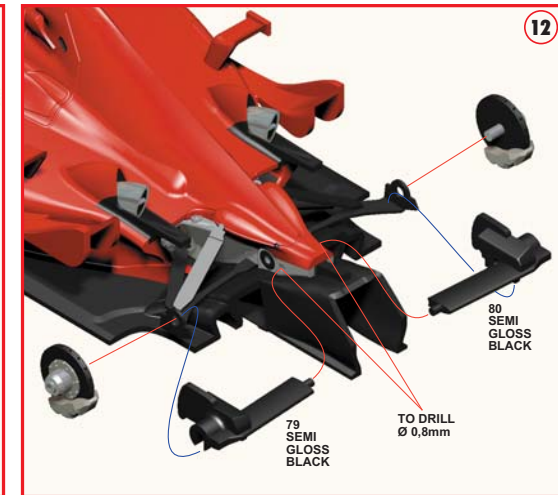

GLUE AND STICK BEFORE PAINTING
INCOLLARE E STUCCARE PRIMA
DELLA VERNICIATURA
VOR DER LACKIERUNG
VERKLEBEN UND VERSPACHTELN
COLLER ET MASTIQUER AVANT DE VERNIR
PEGAR Y ESTUCAR ANTES DE PINTAR

TO BEND
PIEGARE
BIEGEN
PLIER
DOBLAR

PARTS
PEZZI
STUECKE
PIECE
PIEZAS

Ø DIAMETER
DURCHMESSER
DIAMETRE
DIAMETRO

BRONZE
BRONZE
BRONZE
BRONCE