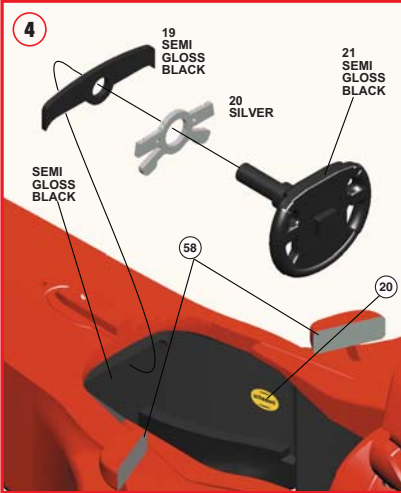

TAMEO KITS
scale racing car models

TMK 310

FERRARI F2002

CANADIAN G.P. 2002

Colour conversion - Conversione colori - Farbenumwandlung
Conversion de couleurs - Colores conversiónados

BRIGHT RED ROSSO VIVO HELLES ROT ROUGE VIF ROJO VIVAZ	FLAT RED ROSSO OPACO MATT ROT ROUGE OPAQUE ROJO MATE	WHITE BIANCO WEISS BLANC BLANCO	FLAT EARTH TERRA OPAQA DUNSTERDE TERRE OPAQUE TERRA MATE	METALLIC BLUE BLU METALLIZZATO METALLISIERT BLAU BLEU METALISE AZUL METALIZADA	SEMI GLOSS BLACK NERO SEMI LUCIDO HALBGLANZSCHWARZ NOIR SEMI BRILLANT NEGRO SEMBRILLANTE	SILVER ARGENTO SILBER ARGENT PLATA
TAMIYA TS49	TAMIYA XF7	TAMIYA TS26	TAMIYA XF52	TAMIYA X13	TAMIYA X18	TAMIYA X11