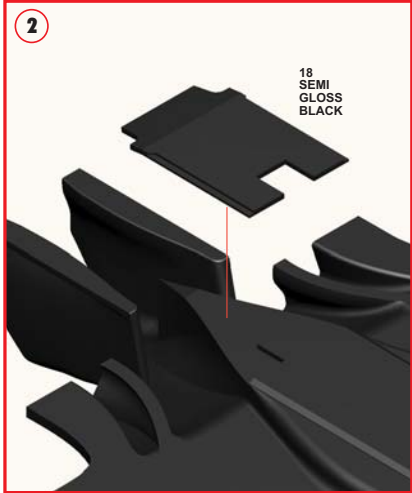

TAMEO KITS
scale racing car models

TMK 310

FERRARI F2002

CANADIAN G.P. 2002

Colour conversion - Conversione colori - Farbenumwandlung
Conversion de couleurs - Colores conversiónados

BRIGHT RED ROSSO VIVO HELLES ROT ROUGE VIF ROJO VIVAZ	FLAT RED ROSSO OPACO MATT ROT ROUGE OPAQUE ROJO MATE	WHITE BIANCO WEISS BLANC BLANCO	FLAT EARTH TERRA OPAQA DUNSTERDE TERRE OPAQUE TERRA MATE	METALLIC BLUE BLU METALLIZZATO METALLISIERT BLAU BLEU METALISE AZUL METALIZADA	SEMI GLOSS BLACK NERO SEMI LUCIDO HALBGLANZSCHWARZ NOIR SEMI BRILLANT NEGRO SEMBRILLANTE	SILVER ARGENTO SILBER ARGENT PLATA
TAMIYA TS49	TAMIYA XF7	TAMIYA TS26	TAMIYA XF52	TAMIYA X13	TAMIYA X18	TAMIYA X11