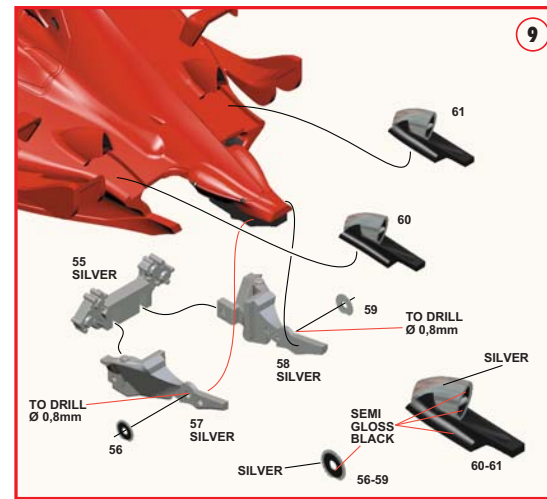

GLUE AND STICK BEFORE PAINTING
INCOLLARE E STUCCARE PRIMA
DELLA VERNICIATURA
VOR DER LACKIERUNG
VERKLEBEN UND VERSPACHTELN
COLLER ET MASTIQUER AVANT DE VERNIR
PEGAR Y ESTUCAR ANTES DE PINTAR

TO BEND
PIEGARE
BIEGEN
PLIER
DOBLAR

PARTS
PEZZI
STUECKE
PIECE
PIEZAS

Ø DIAMETER
DURCHMESSER
DIAMETRE
DIAMETRO

BRONZE
BRONZE
BRONZE
BRONCE