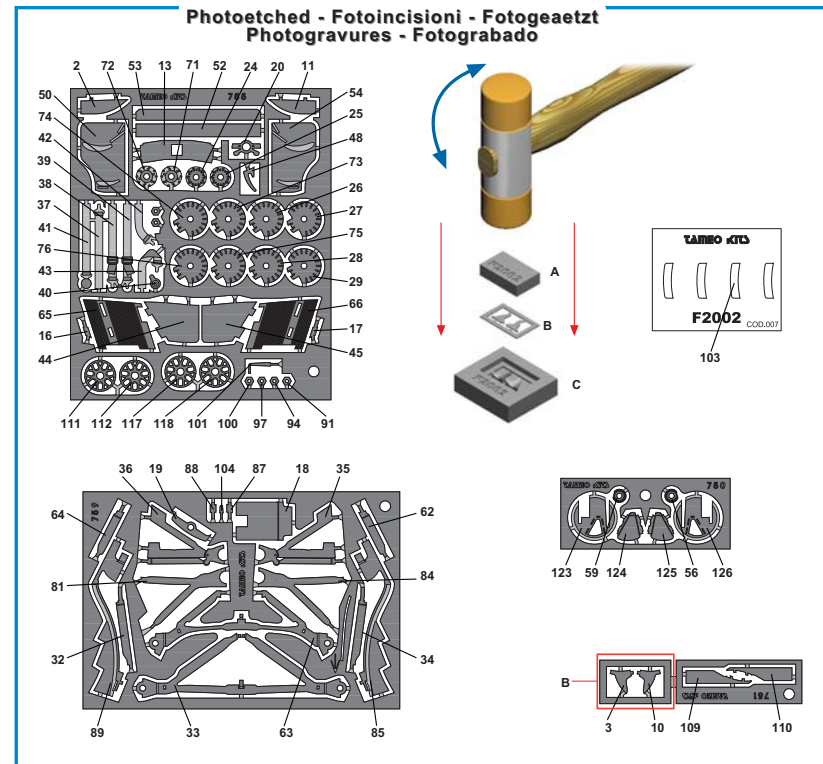

TAMEO KITS
scale racing car models

TMK 310

FERRARI F2002

CANADIAN G.P. 2002

Colour conversion - Conversione colori - Farbenumwandlung
Conversion de couleurs - Colores conversiónados

BRIGHT RED ROSSO VIVO HELLES ROT ROUGE VIF ROJO VIVAZ	FLAT RED ROSSO OPACO MATT ROT ROUGE OPAQUE ROJO MATE	WHITE BIANCO WEISS BLANC BLANCO	FLAT EARTH TERRA OPAQA DUNSTERDE TERRE OPAQUE TERRA MATE	METALLIC BLUE BLU METALLIZZATO METALLISIERT BLAU BLEU METALISE AZUL METALIZADA	SEMI GLOSS BLACK NERO SEMI LUCIDO HALBGLANZSCHWARZ NOIR SEMI BRILLANT NEGRO SEMBRILLANTE	SILVER ARGENTO SILBER ARGENT PLATA
TAMIYA TS49	TAMIYA XF7	TAMIYA TS26	TAMIYA XF52	TAMIYA X13	TAMIYA X18	TAMIYA X11