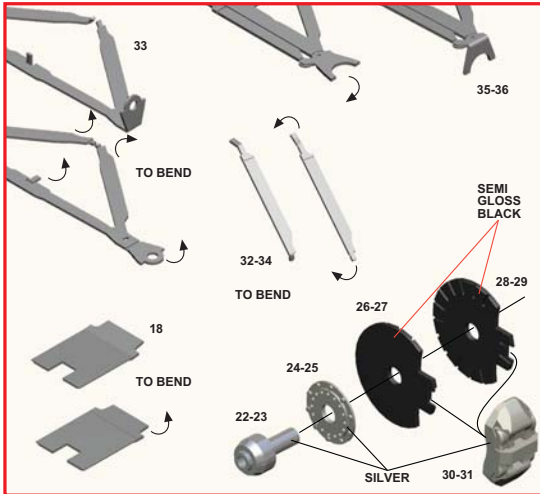

TAMEO KITS
scale racing car models

TMK 310

FERRARI F2002

CANADIAN G.P. 2002

Colour conversion - Conversione colori - Farbenumwandlung
Conversion de couleurs - Colores conversiónados

BRIGHT RED ROSSO VIVO HELLES ROT ROUGE VIF ROJO VIVAZ	FLAT RED ROSSO OPACO MATT ROT ROUGE OPAQUE ROJO MATE	WHITE BIANCO WEISS BLANC BLANCO	FLAT EARTH TERRA OPAQA DUNSTERDE TERRE OPAQUE TERRA MATE	METALLIC BLUE BLU METALLIZZATO METALLISIERT BLAU BLEU METALISE AZUL METALIZADA	SEMI GLOSS BLACK NERO SEMI LUCIDO HALBGLANZSCHWARZ NOIR SEMI BRILLANT NEGRO SEMBRILLANTE	SILVER ARGENTO SILBER ARGENT PLATA
TAMIYA TS49	TAMIYA XF7	TAMIYA TS26	TAMIYA XF52	TAMIYA X13	TAMIYA X18	TAMIYA X11