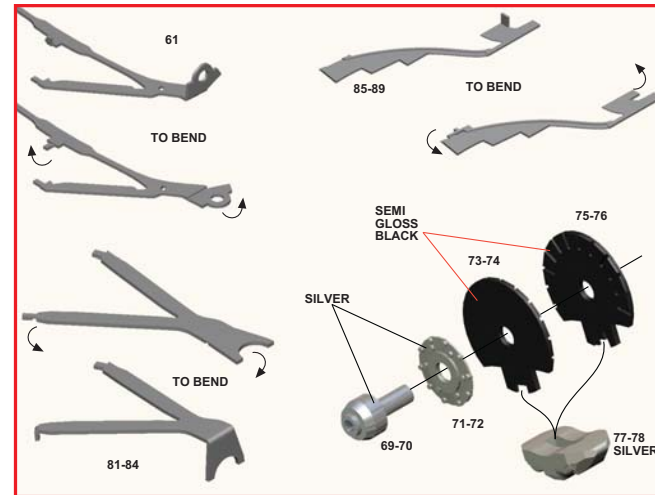

GLUE AND STICK BEFORE PAINTING
INCOLLARE E STUCCARE PRIMA
DELLA VERNICIATURA
VOR DER LACKIERUNG
VERKLEBEN UND VERSPACHTELN
COLLER ET MASTIQUER AVANT DE VERNIR
PEGAR Y ESTUCAR ANTES DE PINTAR

TO BEND
PIEGARE
BIEGEN
PLIER
DOBLAR

PARTS
PEZZI
STUECKE
PIECE
PIEZAS

Ø DIAMETER
DURCHMESSER
DIAMETRE
DIAMETRO

BRONZE
BRONZE
BRONZE
BRONCE