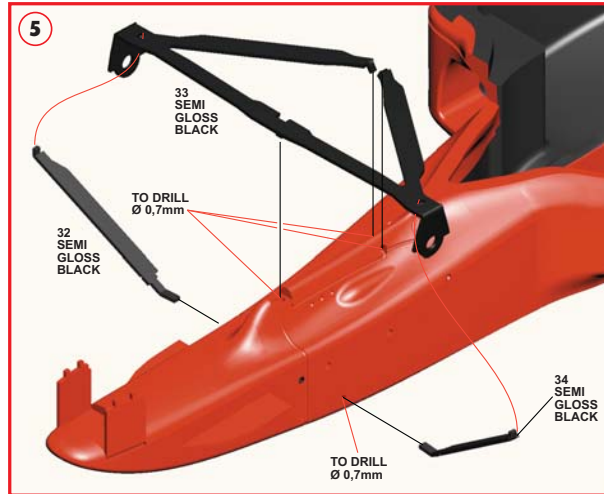

TAMEO KITS
scale racing car models

TMK 310

FERRARI F2002

CANADIAN G.P. 2002

Colour conversion - Conversione colori - Farbenumwandlung
Conversion de couleurs - Colores conversiónados

BRIGHT RED ROSSO VIVO HELLES ROT ROUGE VIF ROJO VIVAZ	FLAT RED ROSSO OPACO MATT ROT ROUGE OPAQUE ROJO MATE	WHITE BIANCO WEISS BLANC BLANCO	FLAT EARTH TERRA OPAQA DUNSTERDE TERRE OPAQUE TERRA MATE	METALLIC BLUE BLU METALLIZZATO METALLISIERT BLAU BLEU METALISE AZUL METALIZADA	SEMI GLOSS BLACK NERO SEMI LUCIDO HALBGLANZSCHWARZ NOIR SEMI BRILLANT NEGRO SEMBRILLANTE	SILVER ARGENTO SILBER ARGENT PLATA
TAMIYA TS49	TAMIYA XF7	TAMIYA TS26	TAMIYA XF52	TAMIYA X13	TAMIYA X18	TAMIYA X11