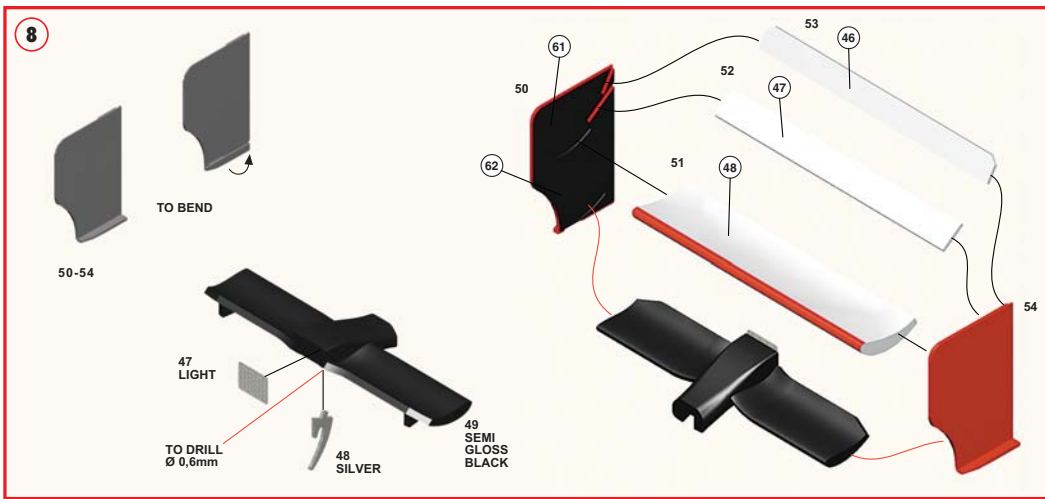

GLUE AND STICK BEFORE PAINTING
INCOLLARE E STUCCARE PRIMA
DELLA VERNICIATURA
VOR DER LACKIERUNG
VERKLEBEN UND VERSPACHTELN
COLLER ET MASTIQUER AVANT DE VERNIR
PEGAR Y ESTUCAR ANTES DE PINTAR

TO BEND
PIEGARE
BIEGEN
PLIER
DOBLAR

PARTS
PEZZI
STUECKE
PIECE
PIEZAS

Ø DIAMETER
DURCHMESSER
DIAMETRE
DIAMETRO

BRONZE
BRONZE
BRONZE
BRONCE