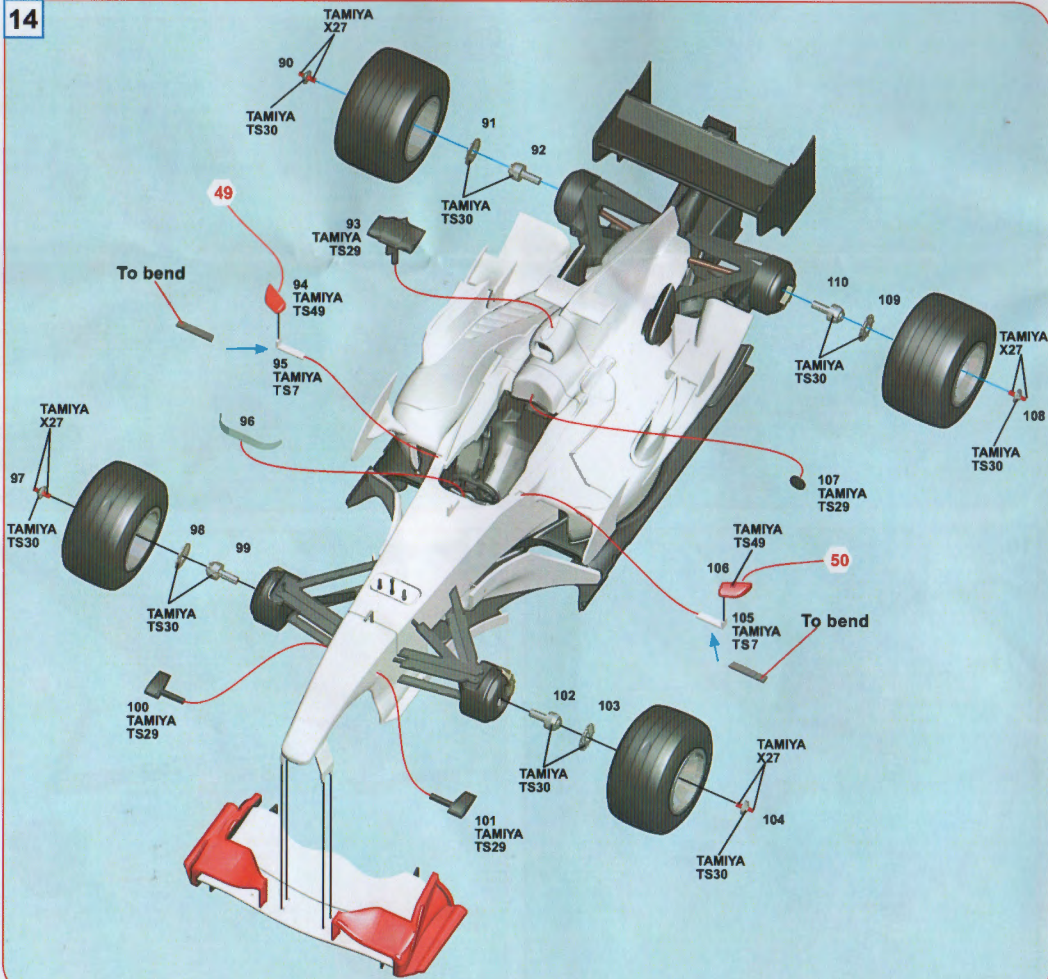

12

13

14

SilverLine

SLK035
SUPER AGURI HONDA SA05
Canadian G.P. 2006
T. Sato - F. Montagny
S. Yamamoto

SLK035 SUPERAGURI Canadian G.P. 2006

N°22 T. Sato Ret.

N°23 F. Montagny Ret.

N°41 S. Yamamoto