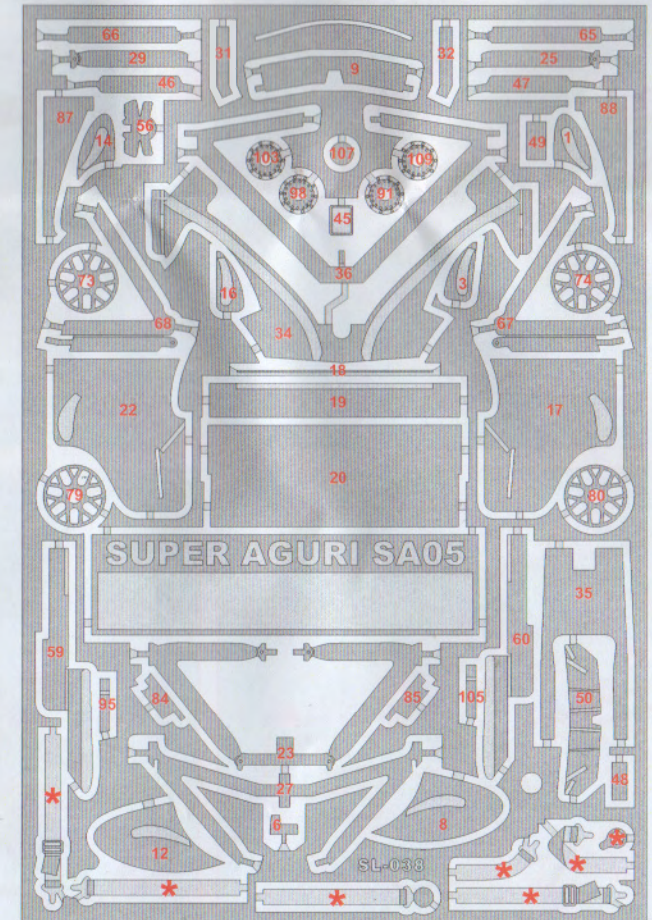

12

13

14

SilverLine

SLK035
SUPER AGURI HONDA SA05
Canadian G.P. 2006
T. Sato - F. Montagny
S. Yamamoto

SLK035 SUPERAGURI Canadian G.P. 2006

N°22 T. Sato Ret.

N°23 F. Montagny Ret.

N°41 S. Yamamoto