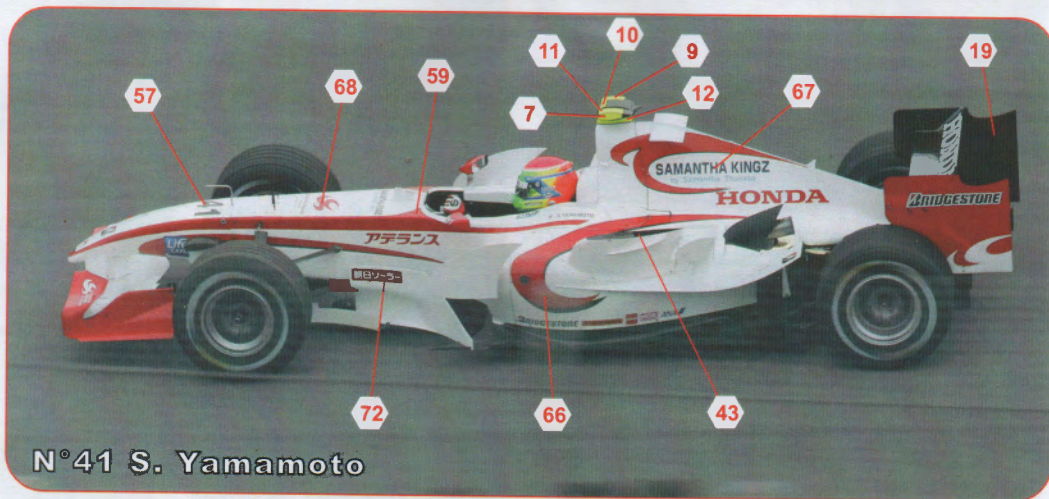

12

13

14

SilverLine

SLK035
SUPER AGURI HONDA SA05
Canadian G.P. 2006
T. Sato - F. Montagny
S. Yamamoto

SLK035 SUPERAGURI Canadian G.P. 2006

N°22 T. Sato Ret.

N°23 F. Montagny Ret.