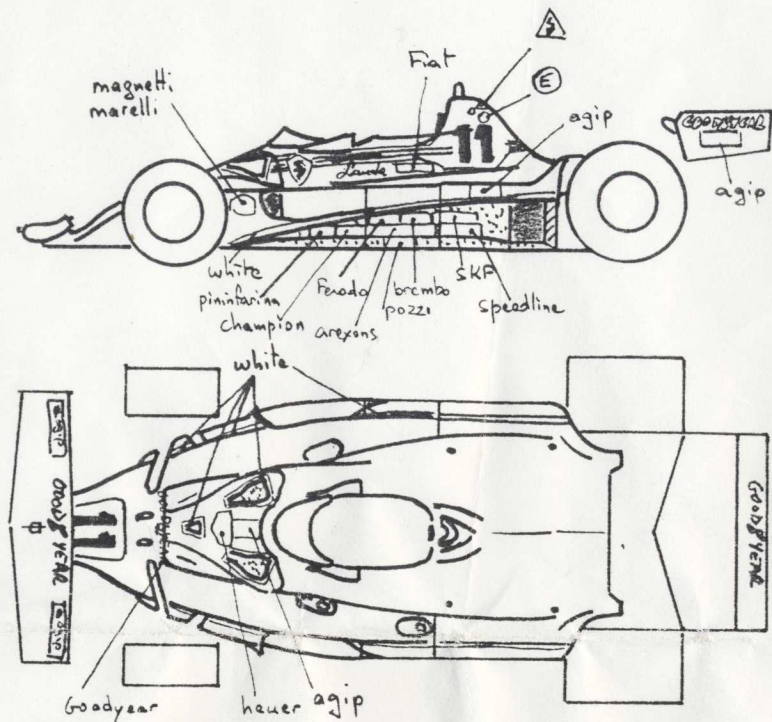

**FERRARI T2**  
MONACO0 1977

**TENARIV** REF 192

N° 11 Lauda

N° 12 Reutemann

□ Rouge  
Red.

▨ Alu

□ Blanc  
White

▩ Noir mat  
Matt Black