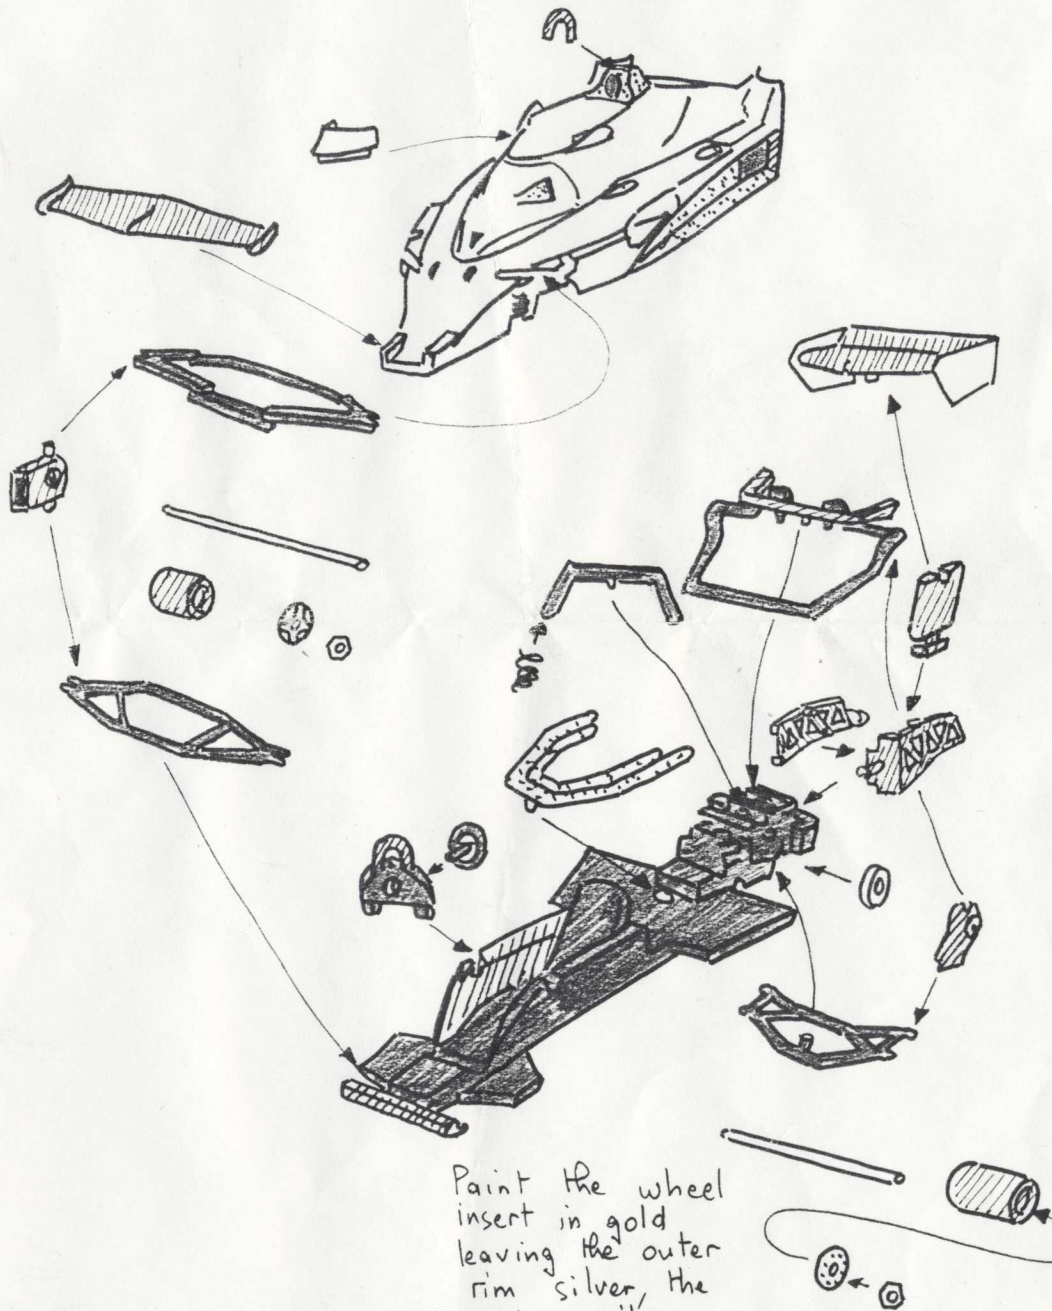

**FERRARI T2**  
MONACO0 1977

**TENARIV** REF 192

N° 11 Lauda

N° 12 Reutemann

□ Rouge  
Red.

▨ Alu

□ Blanc  
White

▩ Noir mat  
Matt Black

Virent 14

Made in France