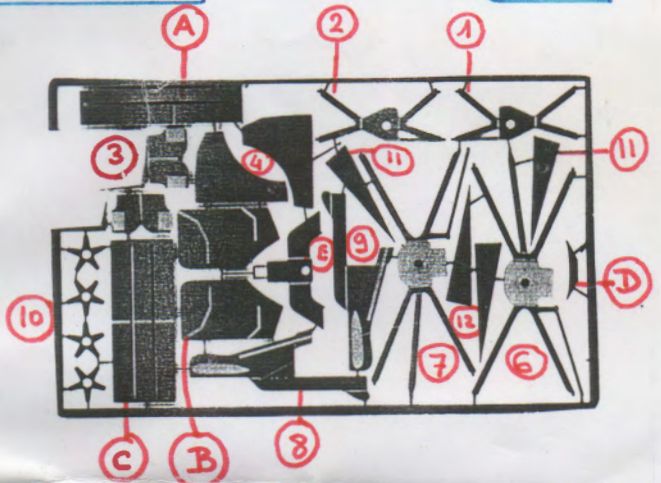

LIGIER JS37
SUZUKA 1993

K1409 LIGIER F1 ART CAR
HUGO PRATT BRUNDLE
SUZUKA 1993