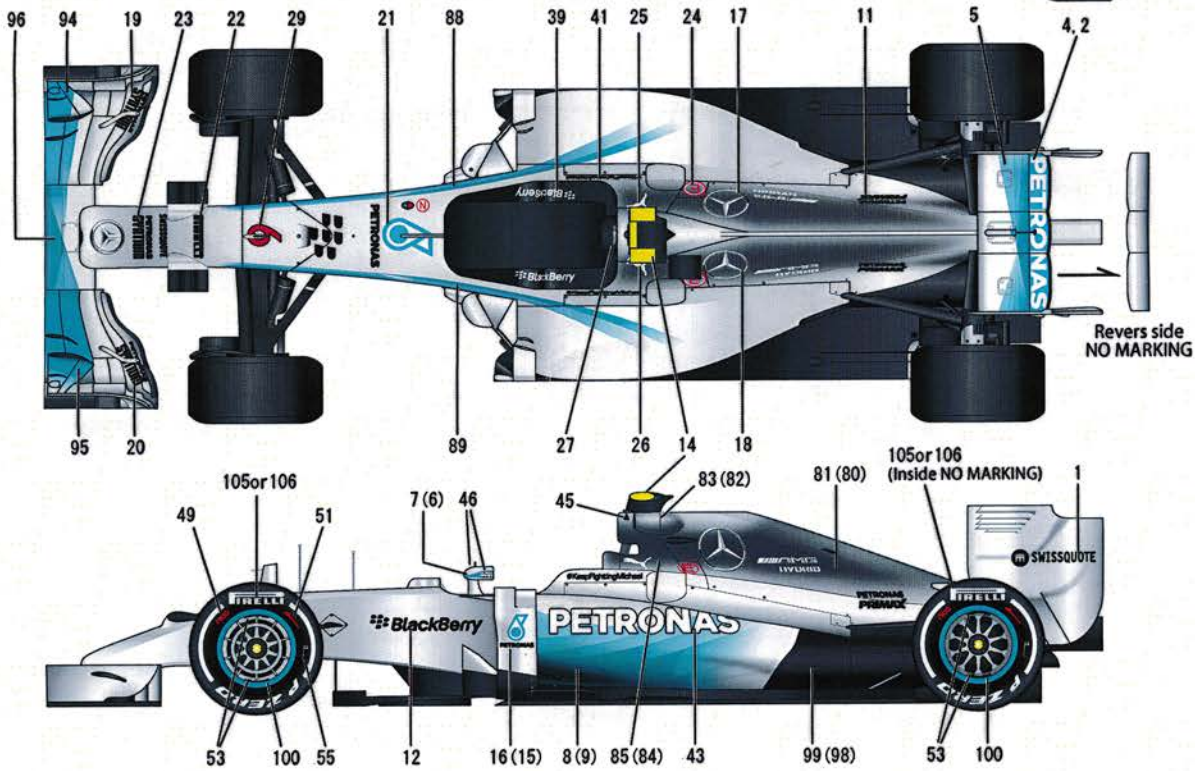

R16. Russian GP #6