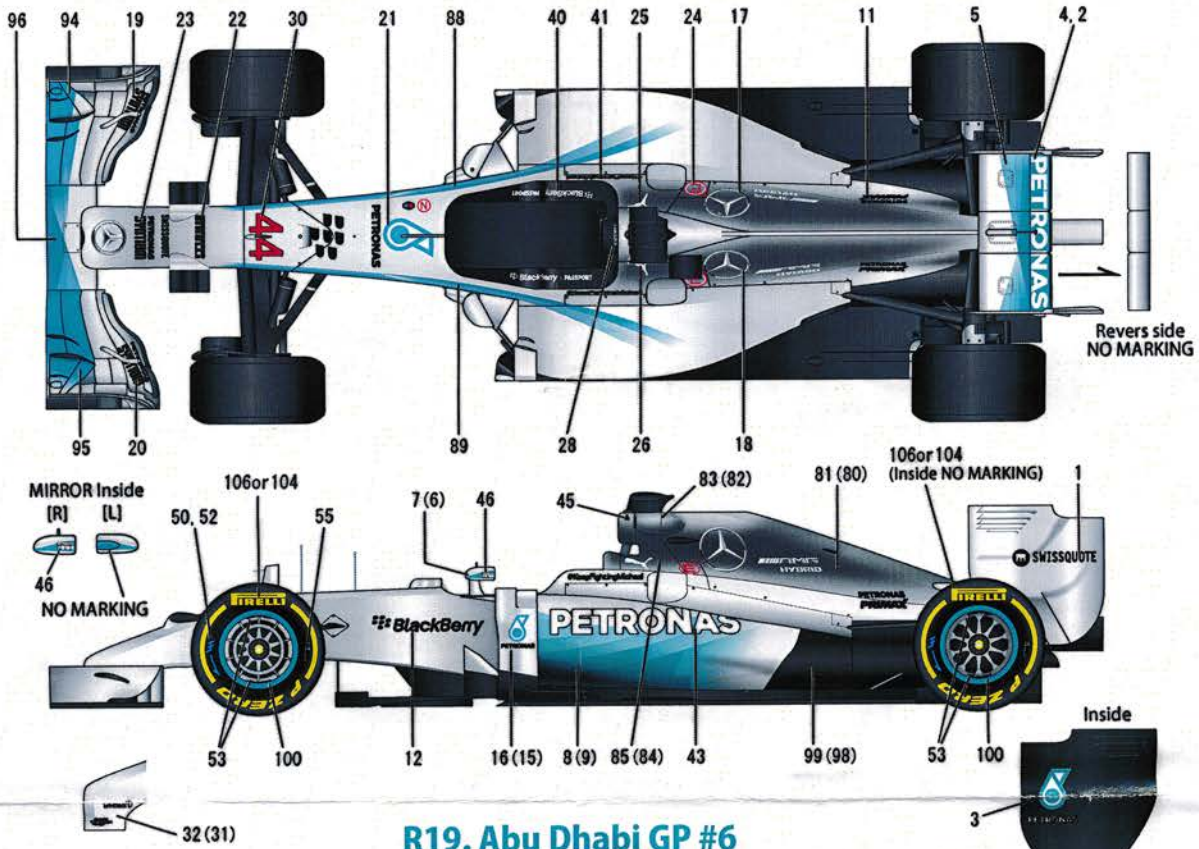

## REAR WHEEL

M52 A  
先端部蛍光黄色  
Apical portion  
fluorescence yellow

**DECAL GUIDE**  
LINE&MARK

※()内は反対側です。  
opposite side.

**Drivers Champion 2014**  
**R19. Abu Dhabi GP #44**

**R19. Abu Dhabi GP #6**