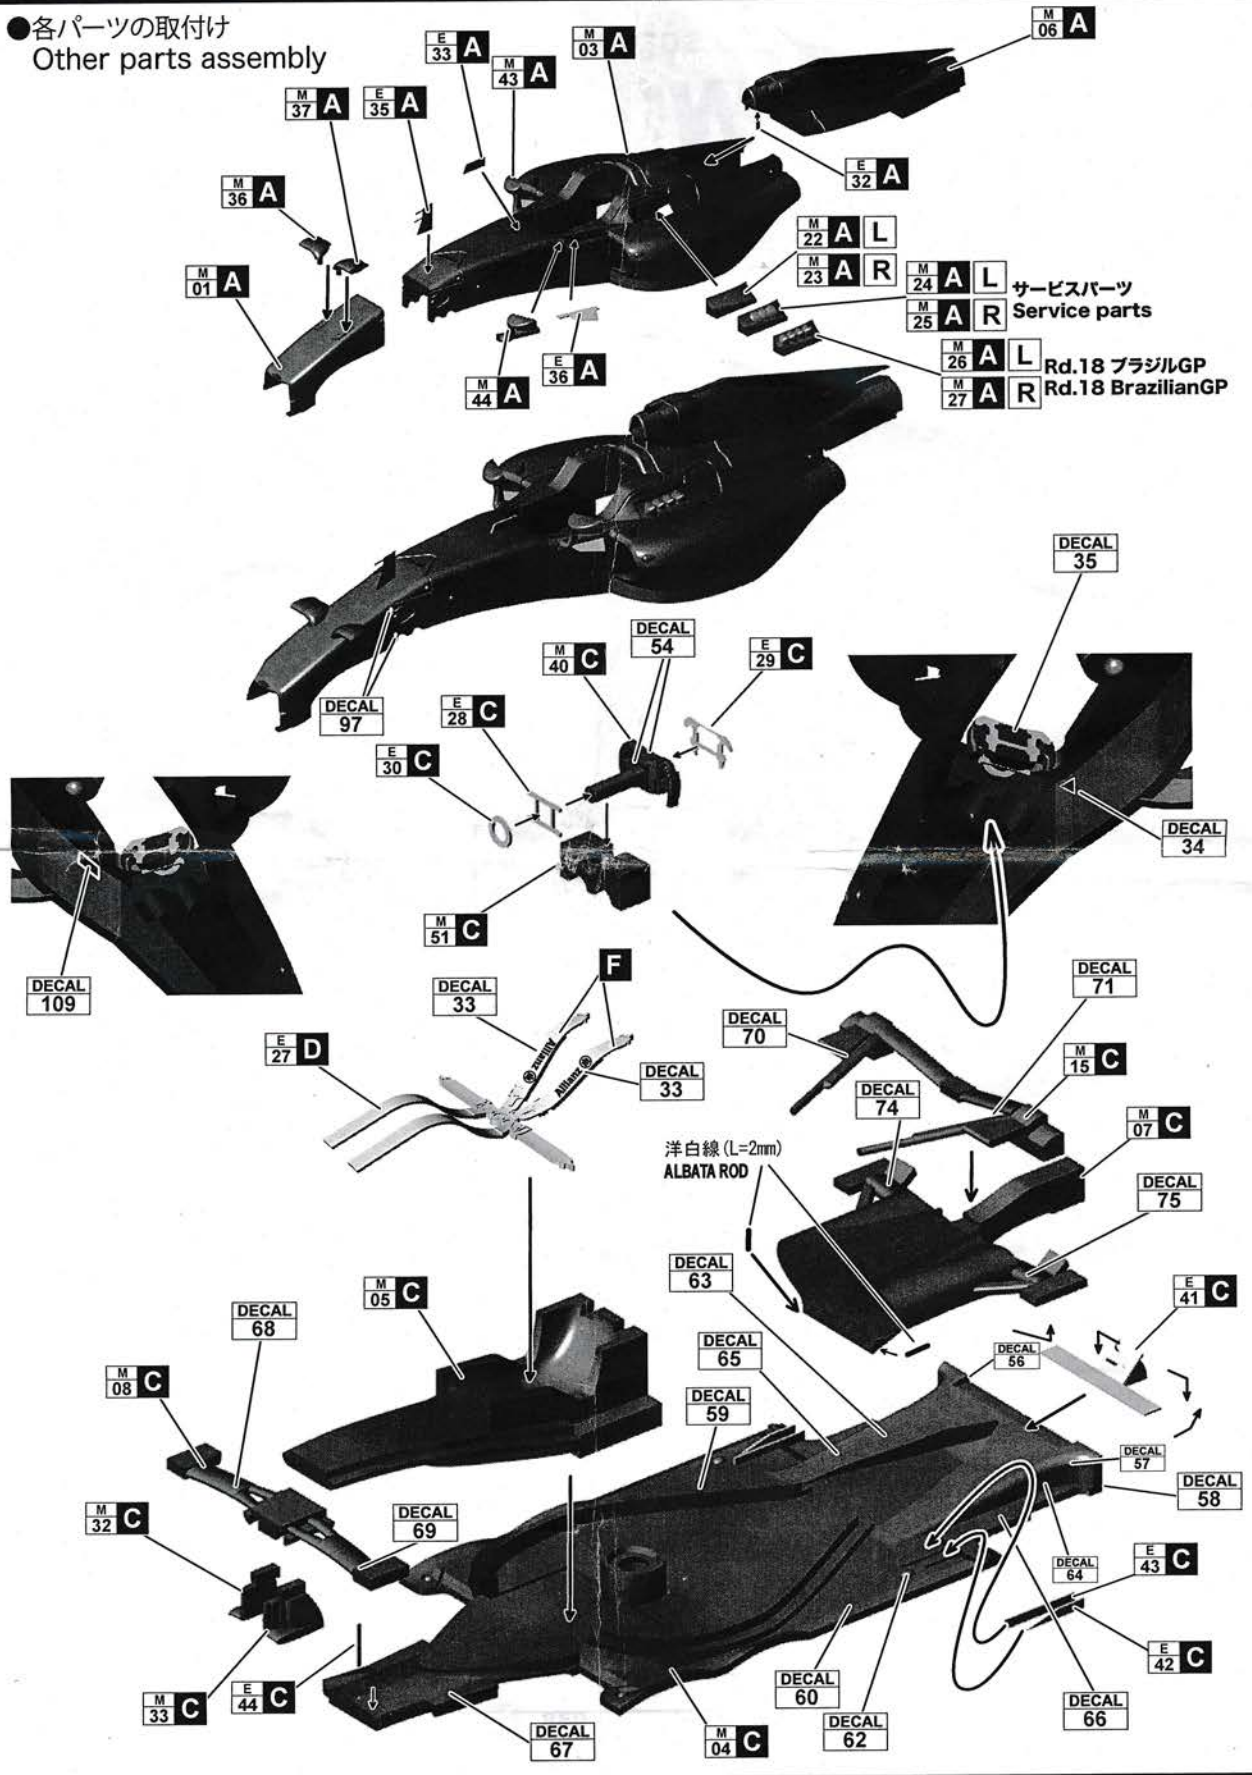

組み立て説明 ASSEMBLY INSTRUCTION

●各パーツの取付け Other parts assembly