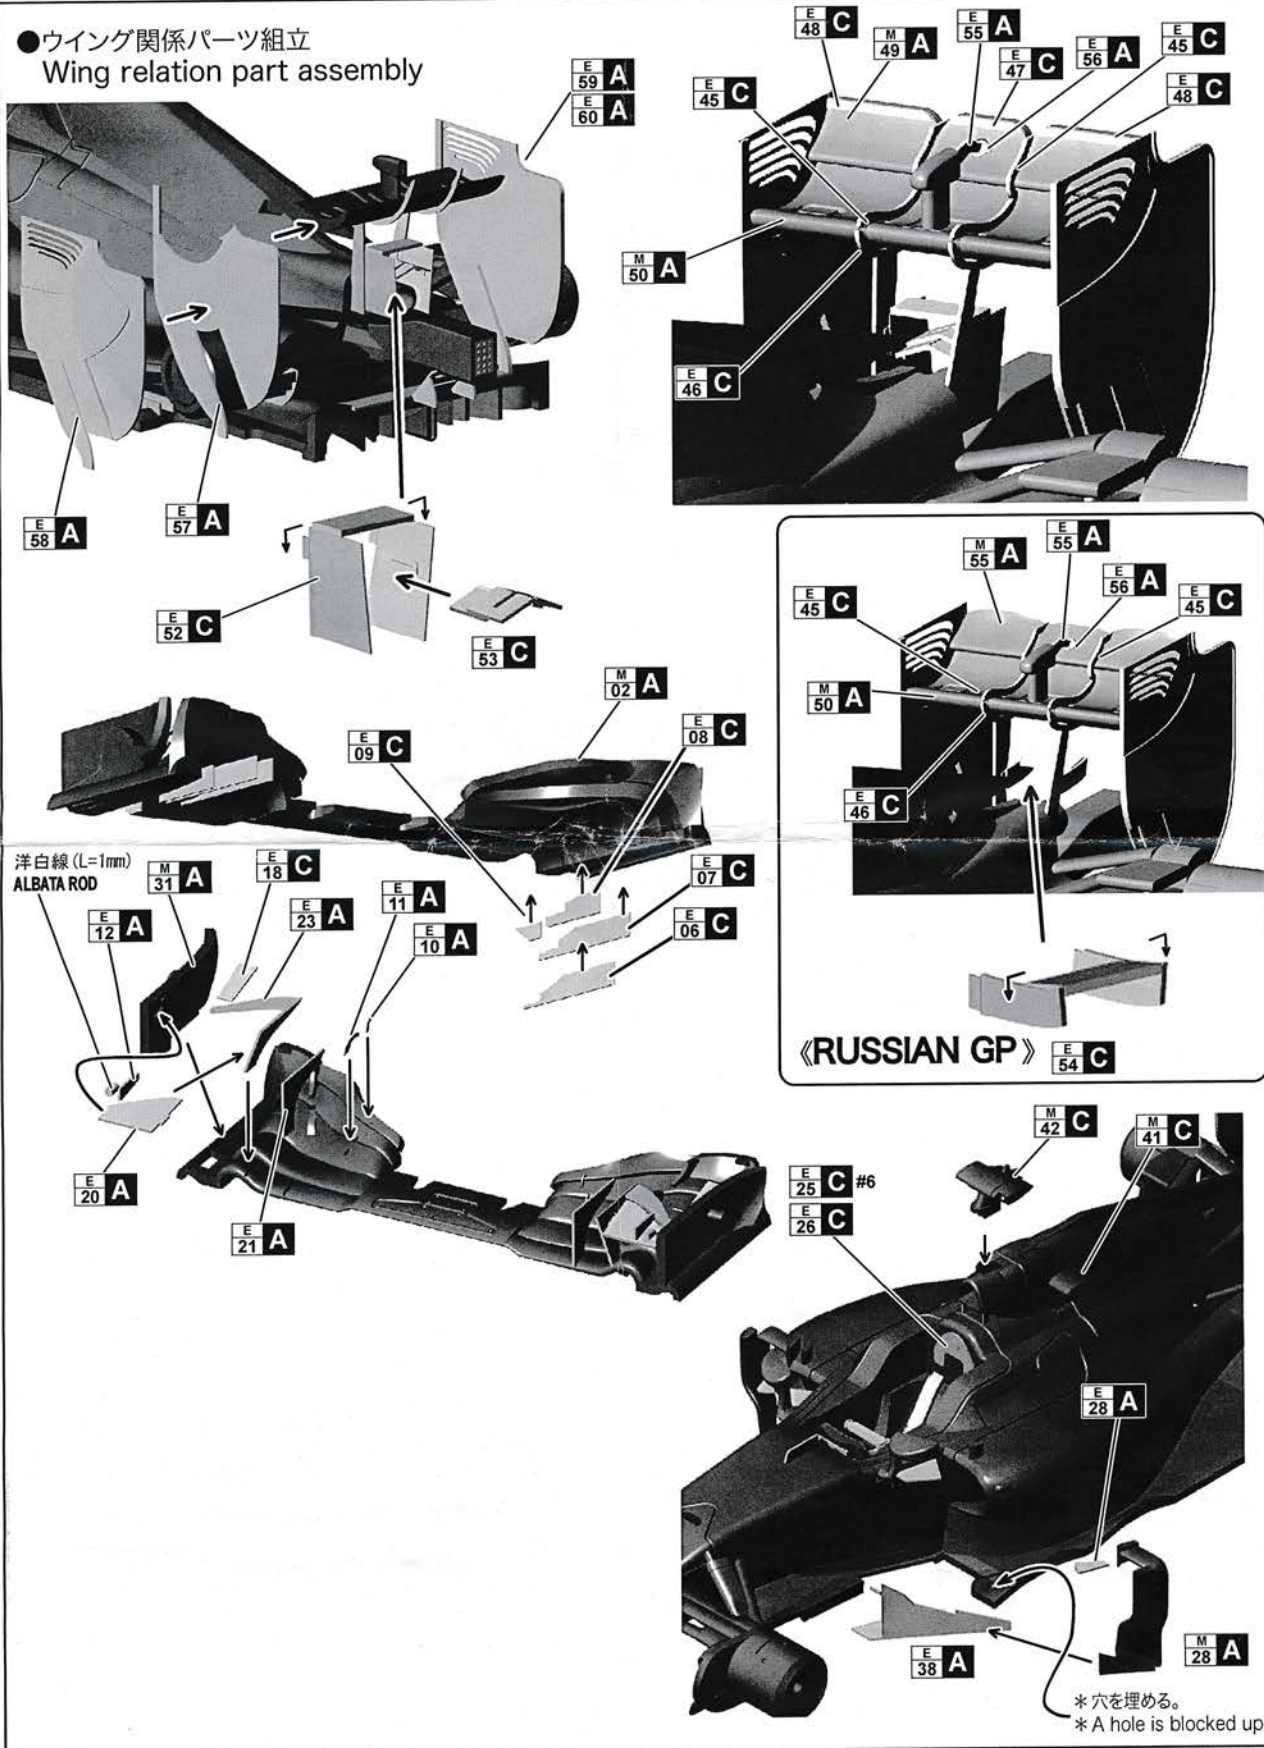

FD43031 F1 W05 Hybrid World Champion 2014

●ウイング関係パーツ組立 Wing relation part assembly