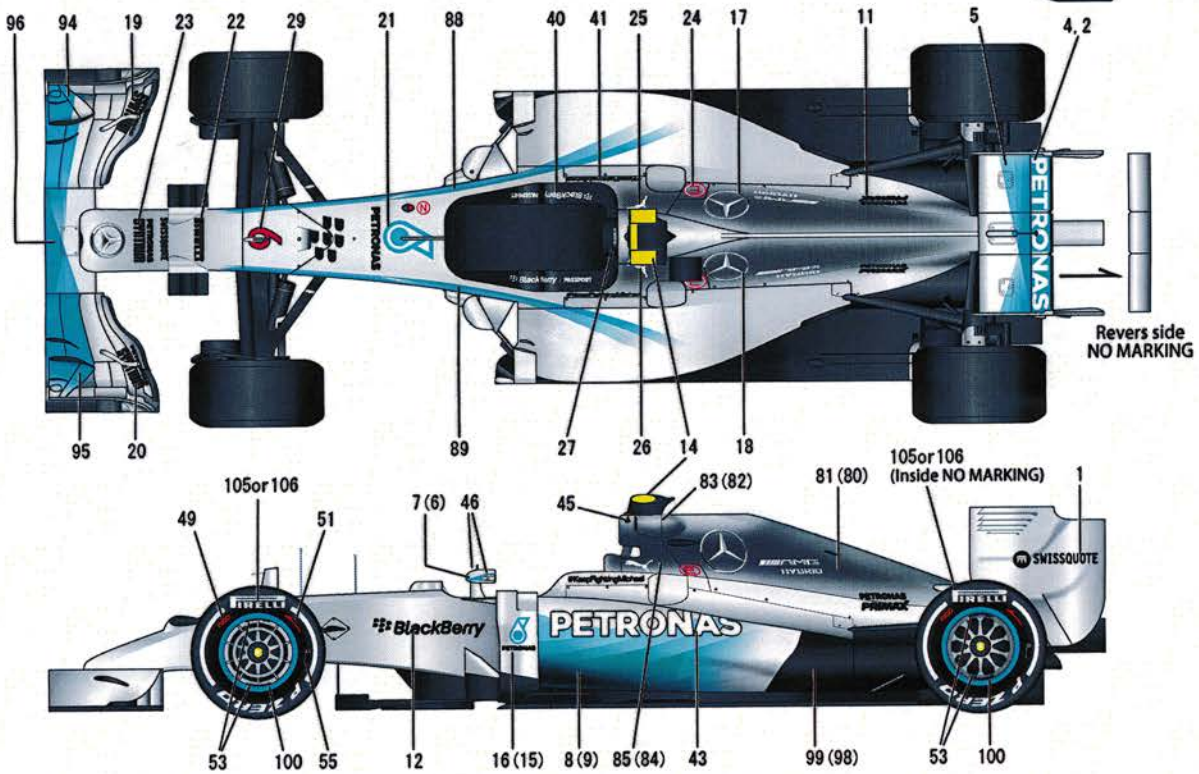

R17. United States GP #6