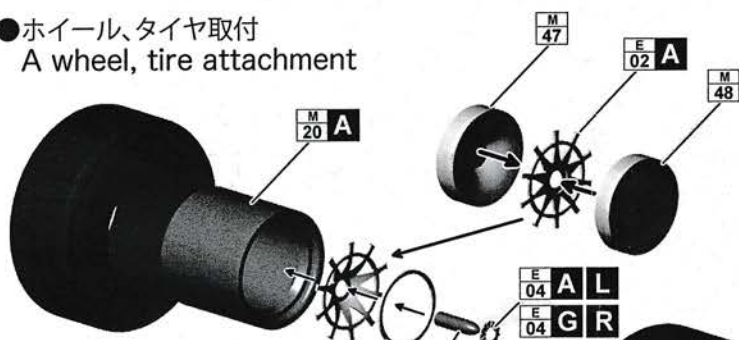

FD43031 F1 W05 Hybrid World Champion 2014

●ホイール、タイヤ取付
A wheel, tire attachment

FRONT WHEEL

E01 A M53 A
先端部蛍光黄色
Apical portion
fluorescence yellow

M47とM48で、E02を挟みプレスして円錐状に加工する。
By M47 and M48, it presses on both sides of E02, and processes it in the shape of a cone.