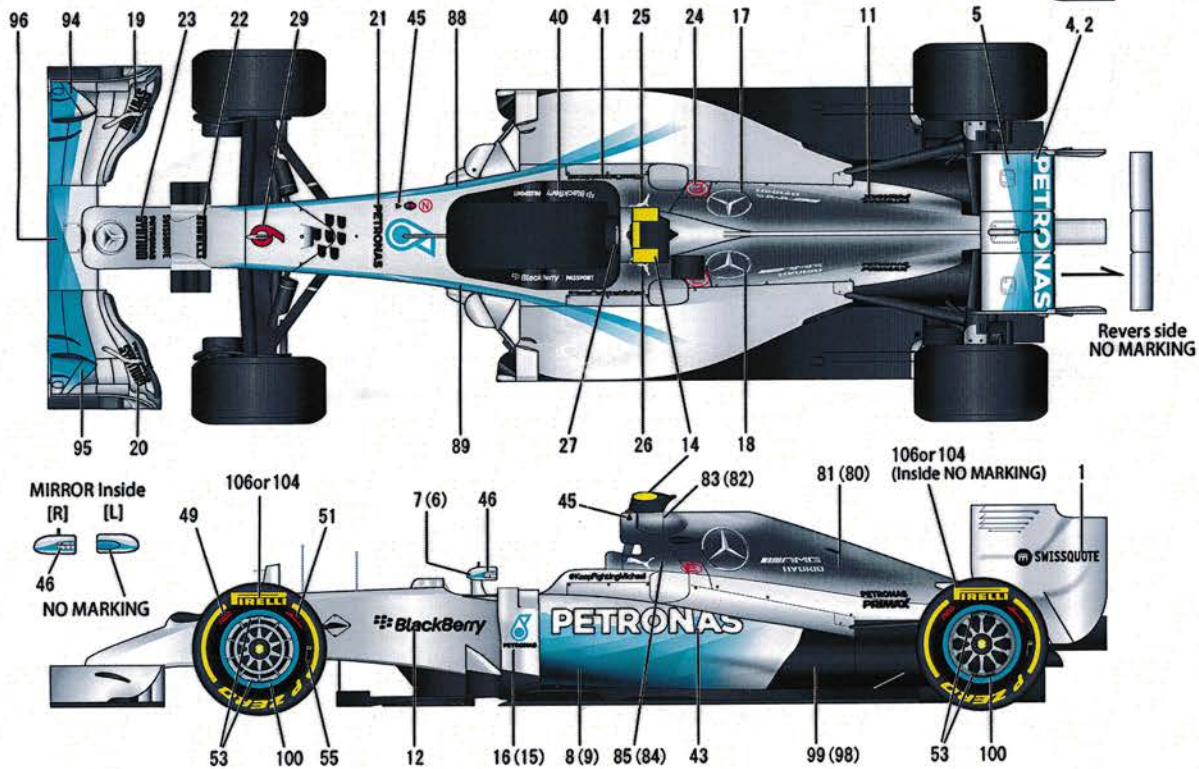

## REAR WHEEL

M52 A  
先端部蛍光黄色  
Apical portion  
fluorescence yellow

**DECAL GUIDE**  
LINE&MARK

※()内は反対側です。  
opposite side.

**Drivers Champion 2014**  
**R19. Abu Dhabi GP #44**

**R19. Abu Dhabi GP #6**