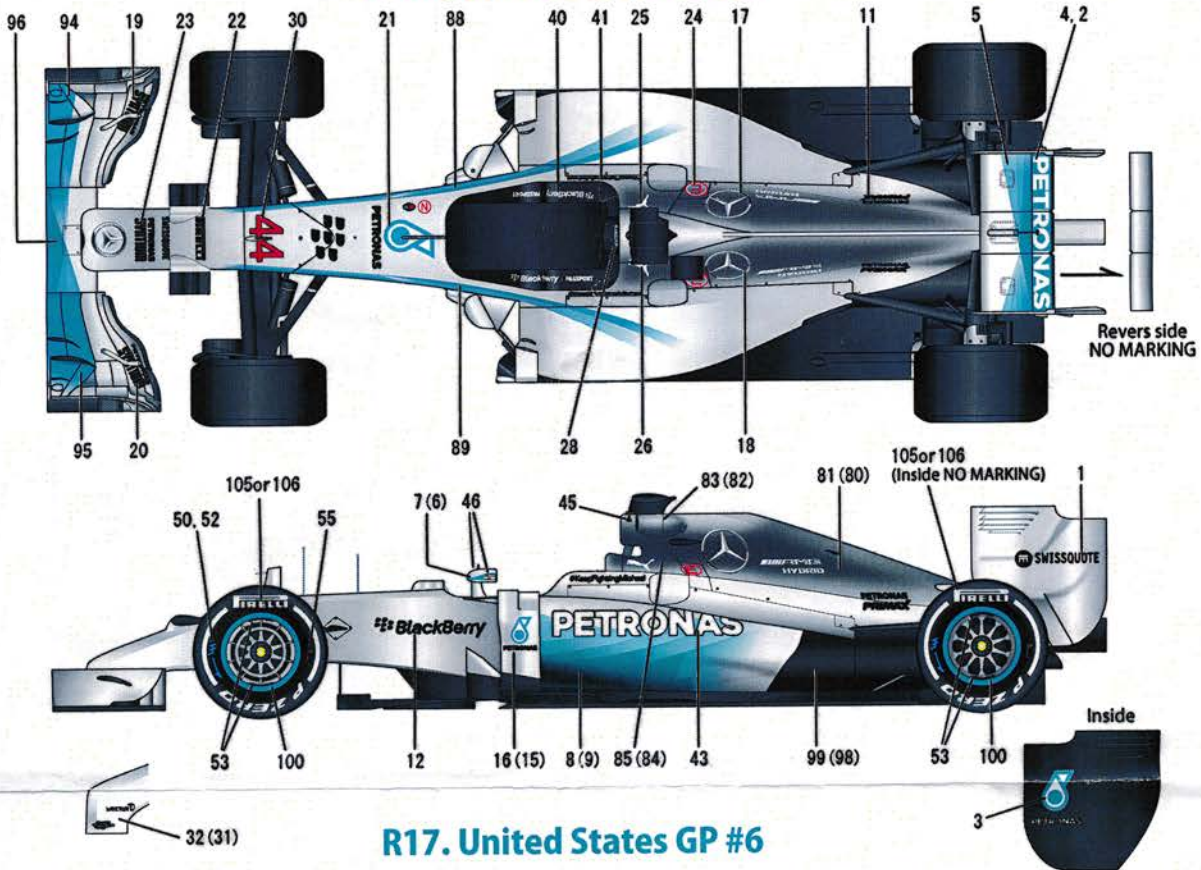

DECAL GUIDE LINE&MARK

※()内は反対側です。
opposite side.

R17. United States GP #44