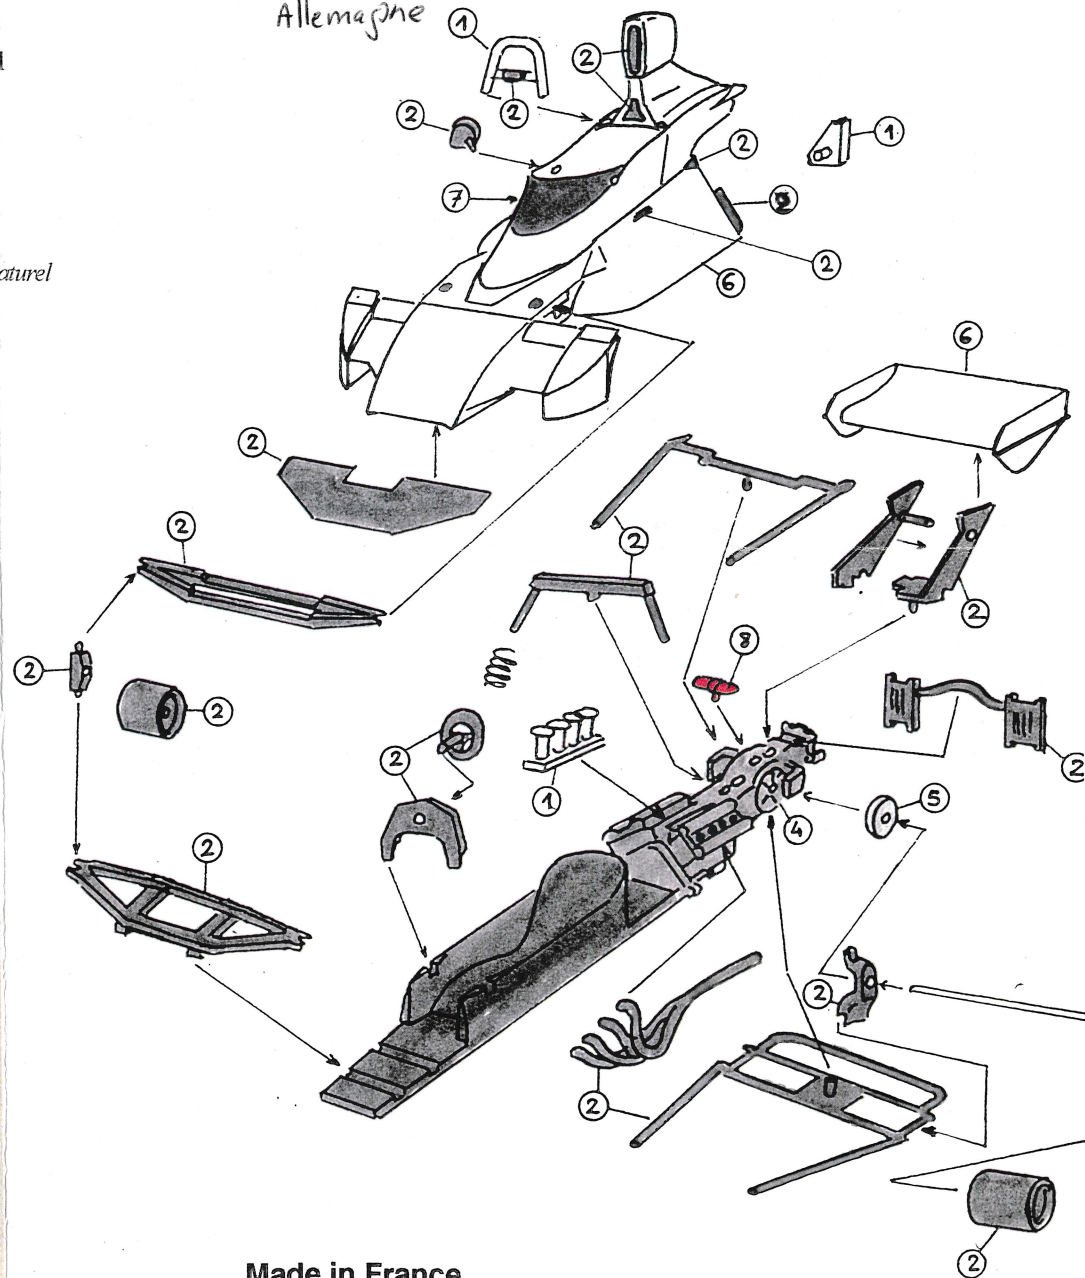

BRABHAM BT 44B TENARIV REF 166

N° 7 Carlos Reutemann N° 8 Carlos Pace 1975

Allemagne

- ① Polished metal
Métal poli
- ② Matt black
Noir mat
- ③ Alu
- ④ Gun metal
- ⑤ Natural metal
White metal naturel
- ⑥ White-Blanc
- Black-Noir
- Red-Rouge