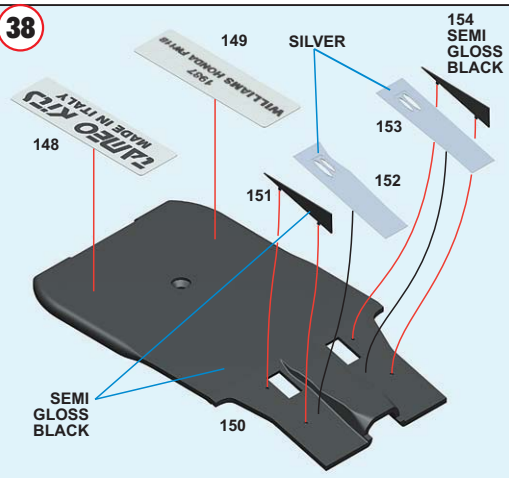

32

33

34

35

36

37

38

39

48

49

PARTS N. 189 - 190
STEEL WIRE
DIAMETER 0,8 mm
LENGTH 8.25 mm

50

SEMI GLOSS
BLACK

SILVER

51

SILVER