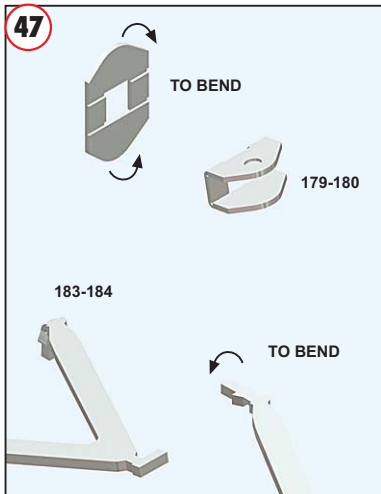

40

41

42

43

44

45

46

47

48

49

PARTS N. 189 - 190
STEEL WIRE
DIAMETER 0,8 mm
LENGTH 8.25 mm

50

SEMI GLOSS
BLACK

SILVER

51

SILVER