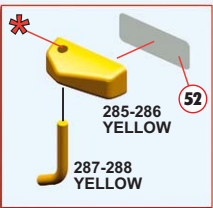

211
SILVER

DETAIL

8

54

SEMI GLOSS
BLACK

PARTS N. 214
LEAD WIRE
DIAMETER 0,5 mm
LENGTH 25 mm

214
SILVER

291 METALLIC RED
292 SEMI GLOSS BLACK

289 METALLIC RED

290 SEMI GLOSS BLACK

METALLIC RED

295 SEMI GLOSS BLACK
296

PARTS N. 287 - 288
STEEL WIRE
DIAMETER 0,4 mm
LENGTH 3,8 mm

293 SEMI GLOSS BLACK
294 METALLIC RED

DETAIL
21

DETAIL
22