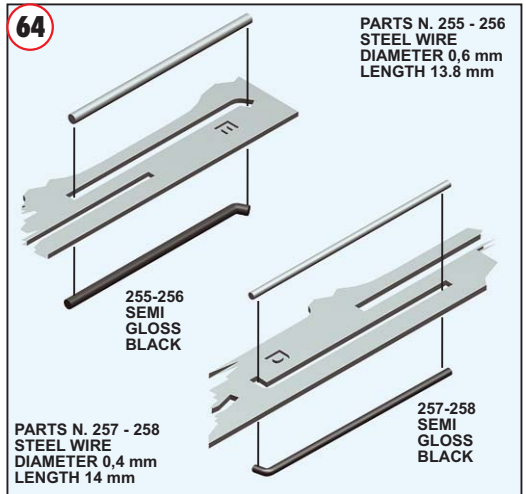

211
SILVER

DETAIL

8

54

SEMI GLOSS
BLACK

PARTS N. 214
LEAD WIRE
DIAMETER 0,5 mm
LENGTH 25 mm

214
SILVER

291 METALLIC RED
292 SEMI GLOSS BLACK

289 METALLIC RED

290 SEMI GLOSS BLACK

METALLIC RED

295 SEMI GLOSS BLACK
296

PARTS N. 287 - 288
STEEL WIRE
DIAMETER 0,4 mm
LENGTH 3,8 mm

293 SEMI GLOSS BLACK
294 METALLIC RED

DETAIL
21

DETAIL
22