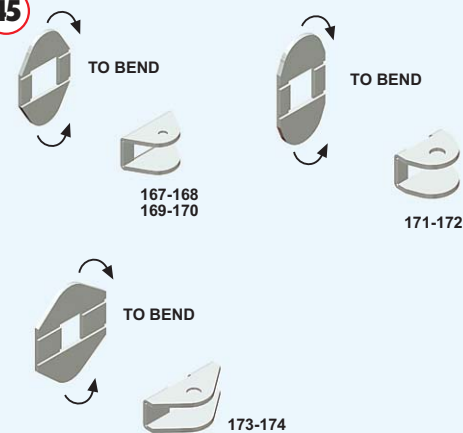

40

41

42

43

44

45

46

47

48

49

PARTS N. 189 - 190
STEEL WIRE
DIAMETER 0,8 mm
LENGTH 8.25 mm

50

SEMI GLOSS
BLACK

SILVER

51

SILVER