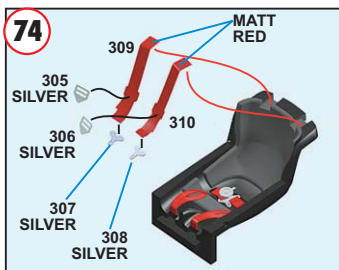

TAMEO KITS srl
Via Valle, 111 - P.O. Box 61
17022 BORGIO VEREZZI SV ITALY
Tel. 39 019 - 615.250
Fax. 39 019 - 615.310

www.tameokits.com
sales@tameokits.com
technical@tameokits.com

Made in Italy. Collector 1/43 Scale Models. Not for sale to persons under 14 years of age. Dangerous if swallowed. Keep out of reach of children. Tameo Kits not held responsible for any damage or injury resulting from improper use of the product.

Hecho en Italia. Colección de modelos a escala 1/43. Prohibida la venta a menores de 14 años. No comestible. Mantener fuera del alcance de los niños. Tameo Kits no se hace responsable de los daños causados por el uso incorrecto de este producto.