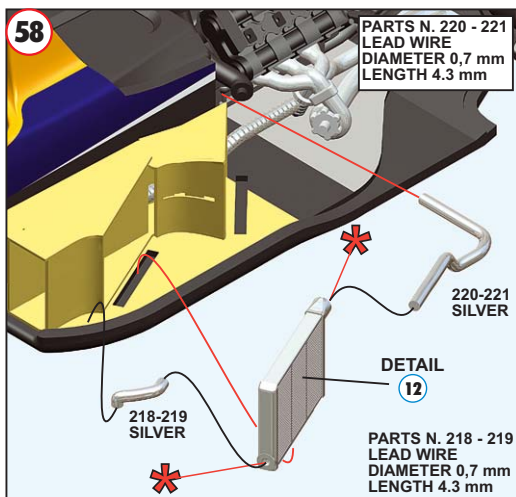

211
SILVER

DETAIL

8

54

SEMI GLOSS
BLACK

PARTS N. 214
LEAD WIRE
DIAMETER 0,5 mm
LENGTH 25 mm

214
SILVER

291 METALLIC RED
292 SEMI GLOSS BLACK

289 METALLIC RED

290 SEMI GLOSS BLACK

METALLIC RED

295 SEMI GLOSS BLACK
296

PARTS N. 287 - 288
STEEL WIRE
DIAMETER 0,4 mm
LENGTH 3,8 mm

293 SEMI GLOSS BLACK
294 METALLIC RED

DETAIL
21

DETAIL
22