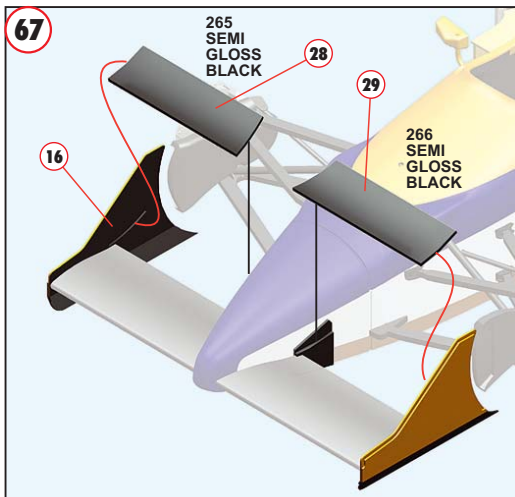

211
SILVER

DETAIL

8

54

SEMI GLOSS
BLACK

PARTS N. 214
LEAD WIRE
DIAMETER 0,5 mm
LENGTH 25 mm

214
SILVER

291 METALLIC RED
292 SEMI GLOSS BLACK

289 METALLIC RED

290 SEMI GLOSS BLACK

METALLIC RED

295 SEMI GLOSS BLACK
296

PARTS N. 287 - 288
STEEL WIRE
DIAMETER 0,4 mm
LENGTH 3,8 mm

293 SEMI GLOSS BLACK
294 METALLIC RED

DETAIL
21

DETAIL
22