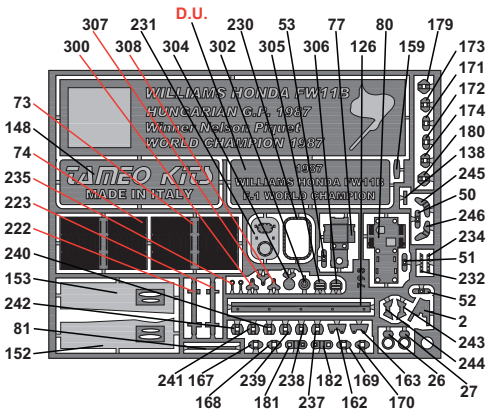

TMK 438
WILLIAMS FW11b
G.P. INGHILTERRA 1987
Nelson Piquet - Nigel Mansell

**Photoetched - Fotoincisioni - Fotogeaztzt
Photogravures - Fotograbadó**

D.U.
DO NOT USE
NON USARE
NICHT BENUTZEN
NE PAS EMPLOYER
NO USAR