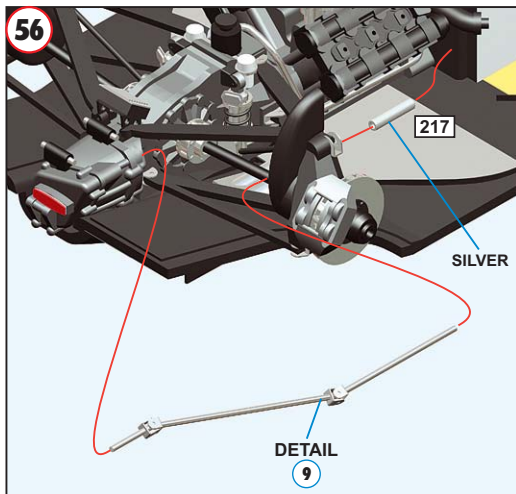

211
SILVER

DETAIL

8

54

SEMI GLOSS
BLACK

PARTS N. 214
LEAD WIRE
DIAMETER 0,5 mm
LENGTH 25 mm

214
SILVER

291 METALLIC RED
292 SEMI GLOSS BLACK

289 METALLIC RED

290 SEMI GLOSS BLACK

METALLIC RED

295 SEMI GLOSS BLACK
296

PARTS N. 287 - 288
STEEL WIRE
DIAMETER 0,4 mm
LENGTH 3,8 mm

293 SEMI GLOSS BLACK
294 METALLIC RED

DETAIL
21

DETAIL
22