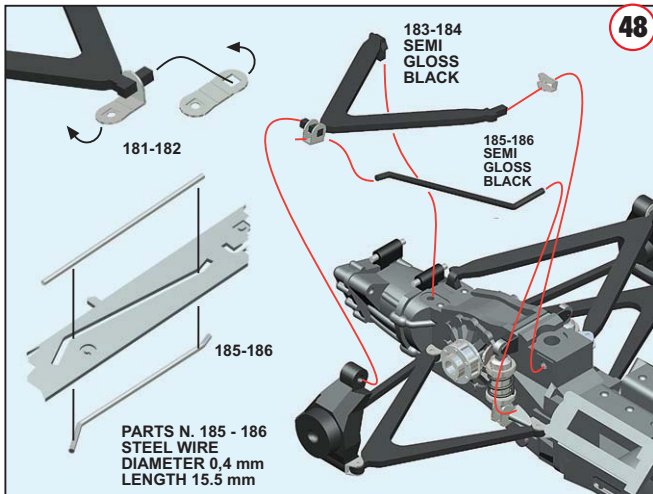

40

41

42

43

44

45

46

47

48

49

PARTS N. 189 - 190
STEEL WIRE
DIAMETER 0,8 mm
LENGTH 8.25 mm

50

SEMI GLOSS
BLACK

SILVER

51

SILVER