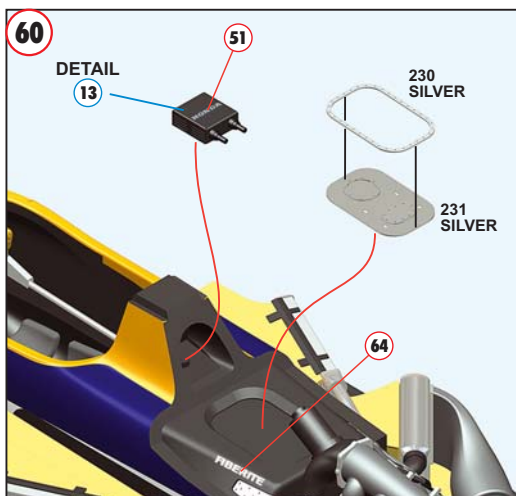

211
SILVER

DETAIL

8

54

SEMI GLOSS
BLACK

PARTS N. 214
LEAD WIRE
DIAMETER 0,5 mm
LENGTH 25 mm

214
SILVER

291 METALLIC RED
292 SEMI GLOSS BLACK

289 METALLIC RED

290 SEMI GLOSS BLACK

METALLIC RED

295 SEMI GLOSS BLACK
296

PARTS N. 287 - 288
STEEL WIRE
DIAMETER 0,4 mm
LENGTH 3,8 mm

293 SEMI GLOSS BLACK
294 METALLIC RED

DETAIL
21

DETAIL
22