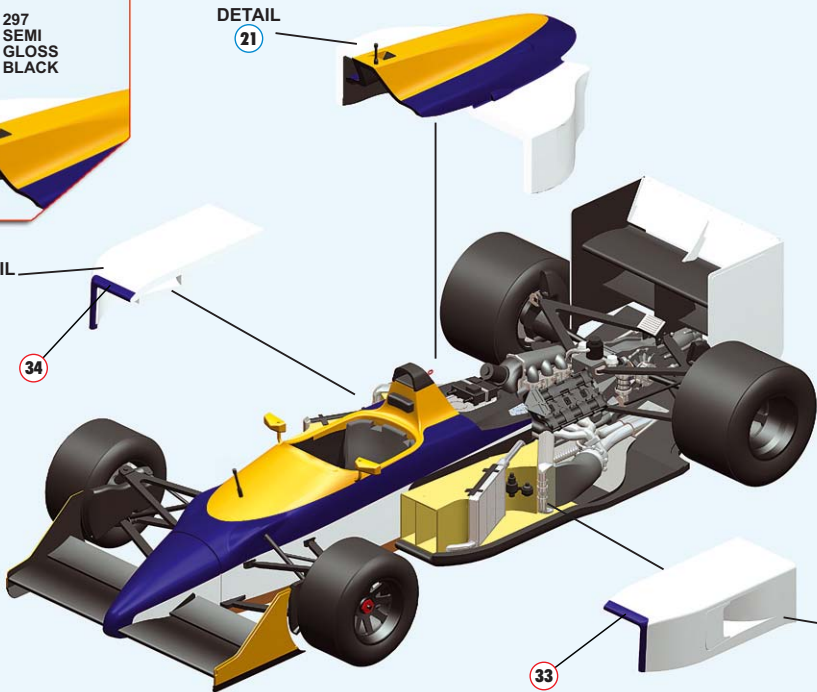

DETAIL
21

DETAIL
22

34