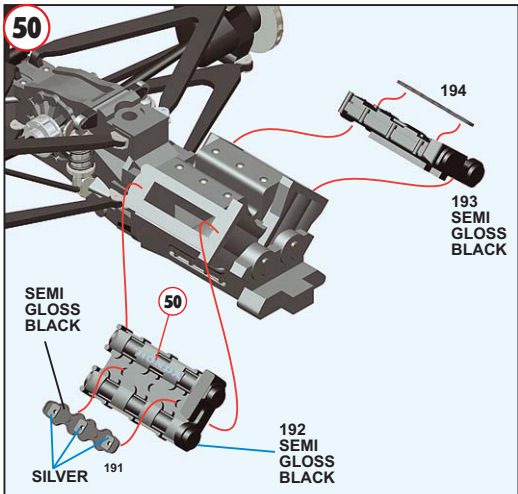

48

49

PARTS N. 189 - 190
STEEL WIRE
DIAMETER 0,8 mm
LENGTH 8.25 mm

50

SEMI GLOSS
BLACK

SILVER

51

SILVER