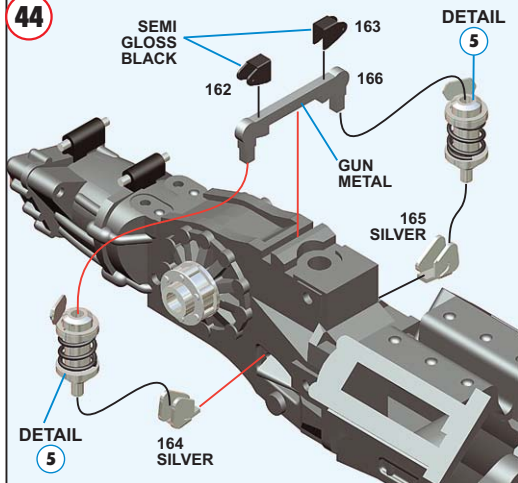

40

41

42

43

44

45

46

47

48

49

PARTS N. 189 - 190
STEEL WIRE
DIAMETER 0,8 mm
LENGTH 8.25 mm

50

SEMI GLOSS
BLACK

SILVER

51

SILVER