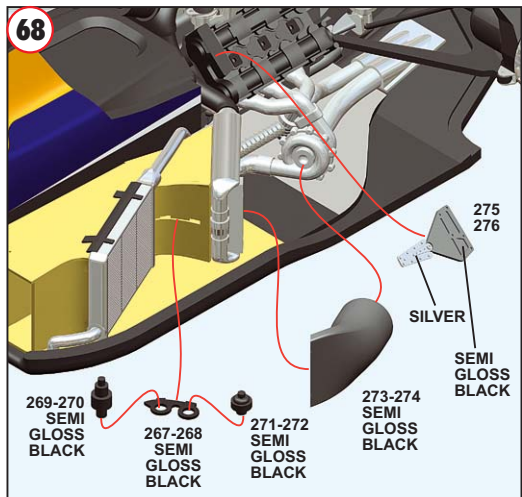

211
SILVER

DETAIL

8

54

SEMI GLOSS
BLACK

PARTS N. 214
LEAD WIRE
DIAMETER 0,5 mm
LENGTH 25 mm

214
SILVER

291 METALLIC RED
292 SEMI GLOSS BLACK

289 METALLIC RED

290 SEMI GLOSS BLACK

METALLIC RED

295 SEMI GLOSS BLACK
296

PARTS N. 287 - 288
STEEL WIRE
DIAMETER 0,4 mm
LENGTH 3,8 mm

293 SEMI GLOSS BLACK
294 METALLIC RED

DETAIL
21

DETAIL
22