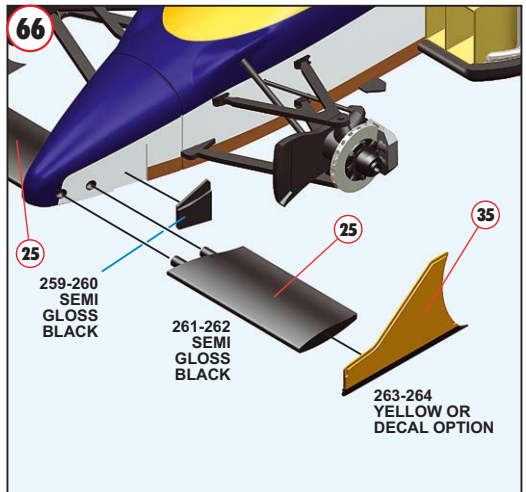

211
SILVER

DETAIL

8

54

SEMI GLOSS
BLACK

PARTS N. 214
LEAD WIRE
DIAMETER 0,5 mm
LENGTH 25 mm

214
SILVER

291 METALLIC RED
292 SEMI GLOSS BLACK

289 METALLIC RED

290 SEMI GLOSS BLACK

METALLIC RED

295 SEMI GLOSS BLACK
296

PARTS N. 287 - 288
STEEL WIRE
DIAMETER 0,4 mm
LENGTH 3,8 mm

293 SEMI GLOSS BLACK
294 METALLIC RED

DETAIL
21

DETAIL
22