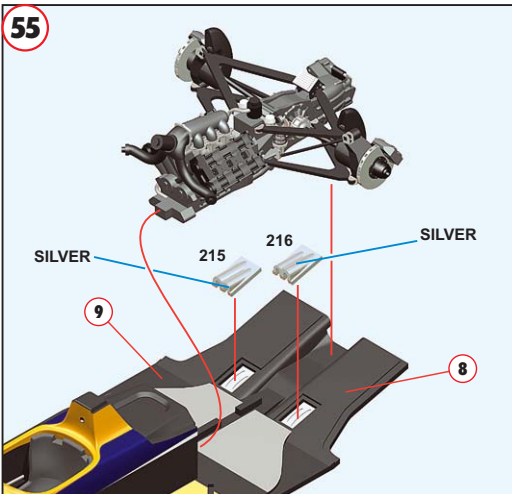

211
SILVER

DETAIL

8

54

SEMI GLOSS
BLACK

PARTS N. 214
LEAD WIRE
DIAMETER 0,5 mm
LENGTH 25 mm

214
SILVER

291 METALLIC RED
292 SEMI GLOSS BLACK

289 METALLIC RED

290 SEMI GLOSS BLACK

METALLIC RED

295 SEMI GLOSS BLACK
296

PARTS N. 287 - 288
STEEL WIRE
DIAMETER 0,4 mm
LENGTH 3,8 mm

293 SEMI GLOSS BLACK
294 METALLIC RED

DETAIL
21

DETAIL
22