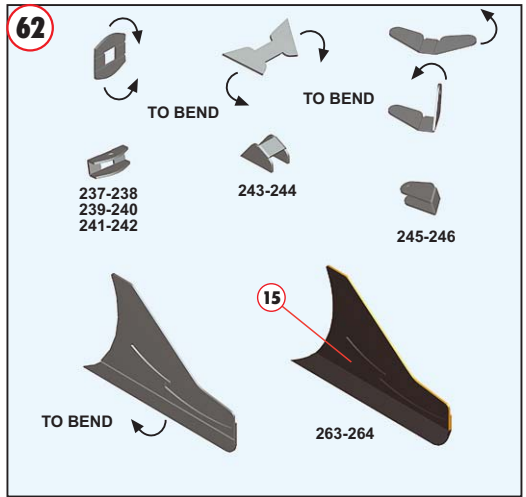

211
SILVER

DETAIL

8

54

SEMI GLOSS
BLACK

PARTS N. 214
LEAD WIRE
DIAMETER 0,5 mm
LENGTH 25 mm

214
SILVER

291 METALLIC RED
292 SEMI GLOSS BLACK

289 METALLIC RED

290 SEMI GLOSS BLACK

METALLIC RED

295 SEMI GLOSS BLACK
296

PARTS N. 287 - 288
STEEL WIRE
DIAMETER 0,4 mm
LENGTH 3,8 mm

293 SEMI GLOSS BLACK
294 METALLIC RED

DETAIL
21

DETAIL
22