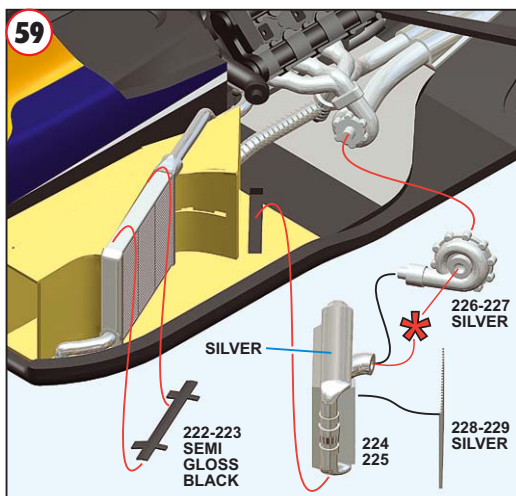

211
SILVER

DETAIL

8

54

SEMI GLOSS
BLACK

PARTS N. 214
LEAD WIRE
DIAMETER 0,5 mm
LENGTH 25 mm

214
SILVER

291 METALLIC RED
292 SEMI GLOSS BLACK

289 METALLIC RED

290 SEMI GLOSS BLACK

METALLIC RED

295 SEMI GLOSS BLACK
296

PARTS N. 287 - 288
STEEL WIRE
DIAMETER 0,4 mm
LENGTH 3,8 mm

293 SEMI GLOSS BLACK
294 METALLIC RED

DETAIL
21

DETAIL
22