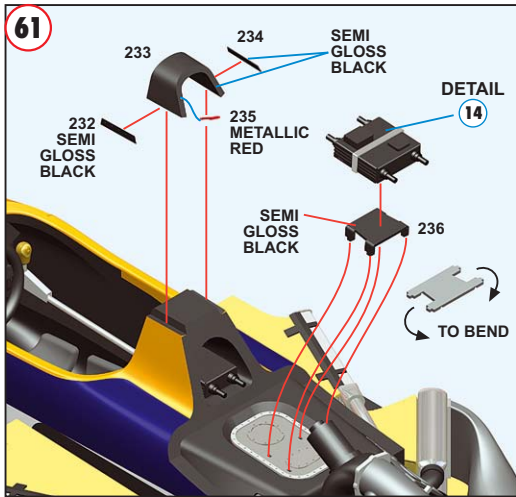

211
SILVER

DETAIL

8

54

SEMI GLOSS
BLACK

PARTS N. 214
LEAD WIRE
DIAMETER 0,5 mm
LENGTH 25 mm

214
SILVER

291 METALLIC RED
292 SEMI GLOSS BLACK

289 METALLIC RED

290 SEMI GLOSS BLACK

METALLIC RED

295 SEMI GLOSS BLACK
296

PARTS N. 287 - 288
STEEL WIRE
DIAMETER 0,4 mm
LENGTH 3,8 mm

293 SEMI GLOSS BLACK
294 METALLIC RED

DETAIL
21

DETAIL
22