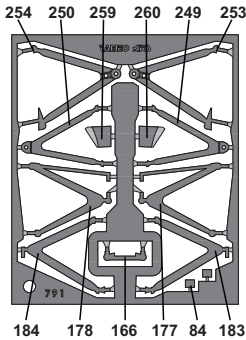

**Photoetched - Fotoincisioni - Fotogeaztzt
Photogravures - Fotograbadó**

D.U.
DO NOT USE
NON USARE
NICHT BENUTZEN
NE PAS EMPLOYER
NO USAR