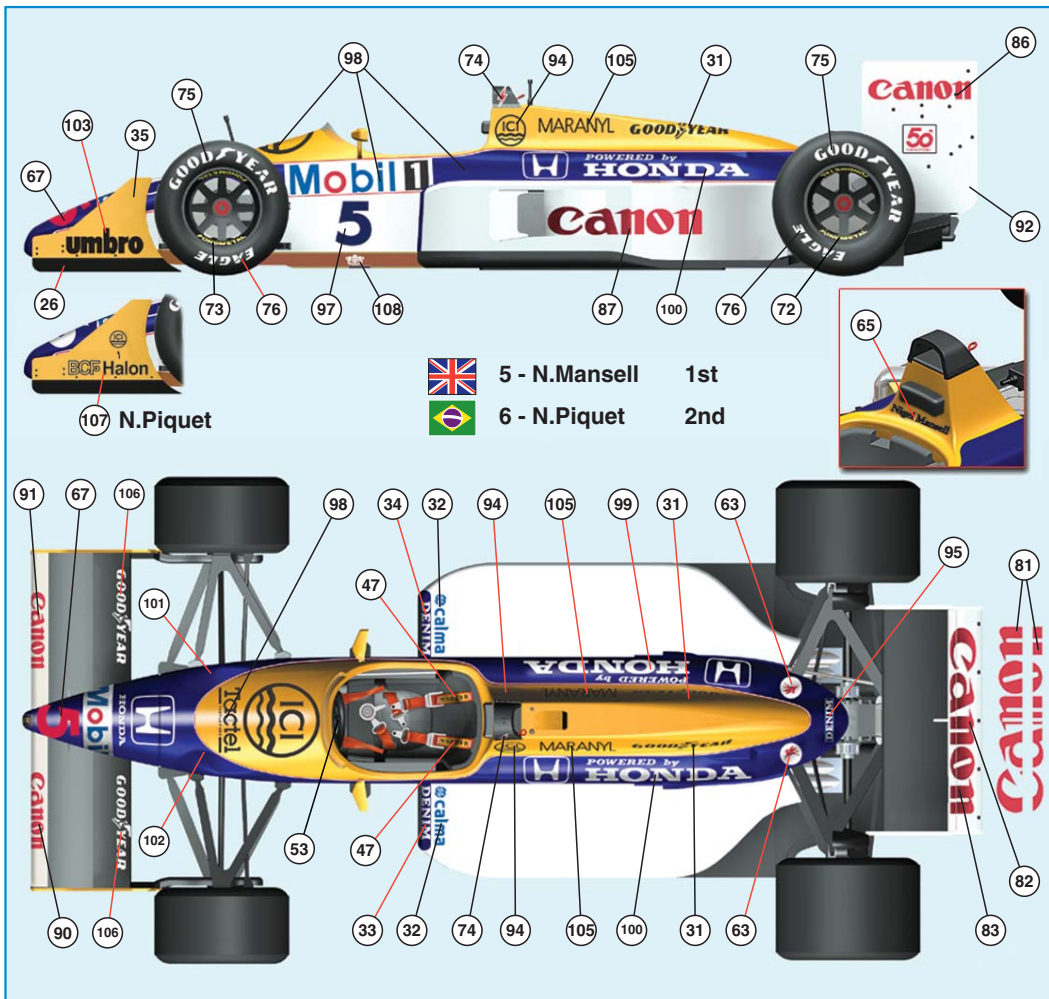

TAMEO KITS srl
Via Valle, 111 - P.O. Box 61
17022 BORGIO VEREZZI SV ITALY
Tel. 39 019 - 615.250
Fax. 39 019 - 615.310

www.tameokits.com
sales@tameokits.com
technical@tameokits.com

Made in Italy. Collector 1/43 Scale Models. Not for sale to persons under 14 years of age. Dangerous if swallowed. Keep out of reach of children. Tameo Kits not held responsible for any damage or injury resulting from improper use of the product.

Hecho en Italia. Colección de modelos a escala 1/43. Prohibida la venta a menores de 14 años. No comestible. Mantener fuera del alcance de los niños. Tameo Kits no se hace responsable de los daños causados por el uso incorrecto de este producto.