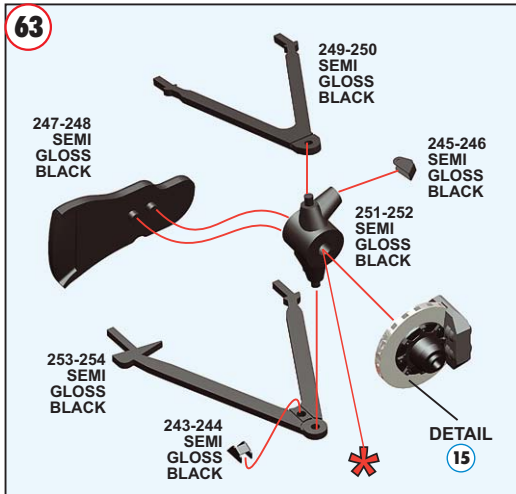

211
SILVER

DETAIL

8

54

SEMI GLOSS
BLACK

PARTS N. 214
LEAD WIRE
DIAMETER 0,5 mm
LENGTH 25 mm

214
SILVER

291 METALLIC RED
292 SEMI GLOSS BLACK

289 METALLIC RED

290 SEMI GLOSS BLACK

METALLIC RED

295 SEMI GLOSS BLACK
296

PARTS N. 287 - 288
STEEL WIRE
DIAMETER 0,4 mm
LENGTH 3,8 mm

293 SEMI GLOSS BLACK
294 METALLIC RED

DETAIL
21

DETAIL
22