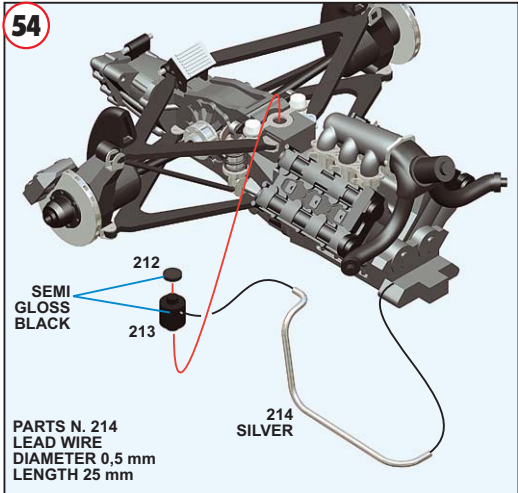

211
SILVER

DETAIL

8

54

SEMI GLOSS
BLACK

PARTS N. 214
LEAD WIRE
DIAMETER 0,5 mm
LENGTH 25 mm

214
SILVER

291 METALLIC RED
292 SEMI GLOSS BLACK

289 METALLIC RED

290 SEMI GLOSS BLACK

METALLIC RED

295 SEMI GLOSS BLACK
296

PARTS N. 287 - 288
STEEL WIRE
DIAMETER 0,4 mm
LENGTH 3,8 mm

293 SEMI GLOSS BLACK
294 METALLIC RED

DETAIL
21

DETAIL
22