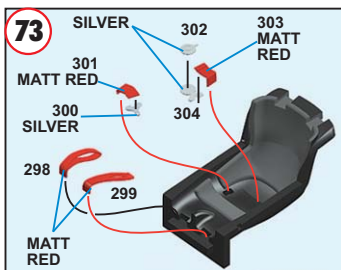

TAMEO KITS srl
Via Valle, 111 - P.O. Box 61
17022 BORGIO VEREZZI SV ITALY
Tel. 39 019 - 615.250
Fax. 39 019 - 615.310

www.tameokits.com
sales@tameokits.com
technical@tameokits.com

Made in Italy. Collector 1/43 Scale Models. Not for sale to persons under 14 years of age. Dangerous if swallowed. Keep out of reach of children. Tameo Kits not held responsible for any damage or injury resulting from improper use of the product.

Hecho en Italia. Colección de modelos a escala 1/43. Prohibida la venta a menores de 14 años. No comestible. Mantener fuera del alcance de los niños. Tameo Kits no se hace responsable de los daños causados por el uso incorrecto de este producto.