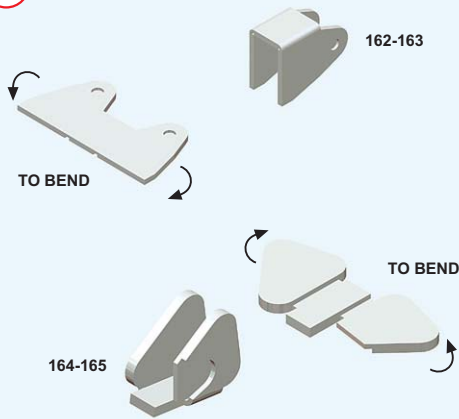

40

41

42

43

44

45

46

47

48

49

PARTS N. 189 - 190
STEEL WIRE
DIAMETER 0,8 mm
LENGTH 8.25 mm

50

SEMI GLOSS
BLACK

SILVER

51

SILVER