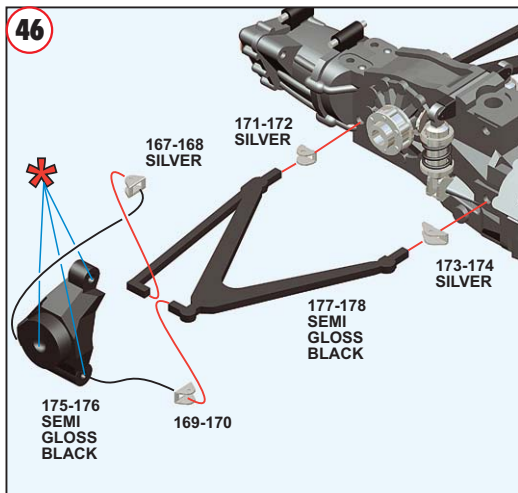

40

41

42

43

44

45

46

47

48

49

PARTS N. 189 - 190
STEEL WIRE
DIAMETER 0,8 mm
LENGTH 8.25 mm

50

SEMI GLOSS
BLACK

SILVER

51

SILVER